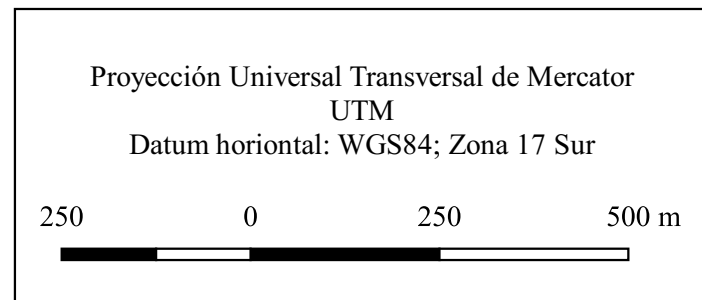

# MUESTREO DE RUIDO EN LA CONCESIÓN MINERA BETTY MARIA

ECUADOR CONTINENTAL

UBICACIÓN DE LA ZONA DE ESTUDIO CON RESPECTO AL CANTON SANTA ROSA

<b>CONCESIÓN MINERA BETTY MARÍA</b>	
Muestreo de Ruido en la Concesión minera BETTY MARIA	
Elaborado por: Equipo consultor - Cartografía	Fecha: Ene-2022
Fuentes: - ESRI Satelite 2018 - Ortofografía 1:5000, 2020	Escala de trabajo: 1:5000
	Escala de impresión: 1:10000