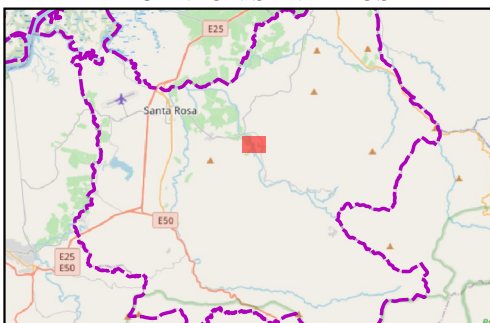

# MUESTREO DE RUIDO EN LA CONCESIÓN MINERA BETTY MARIA

ECUADOR CONTINENTAL

UBICACIÓN DE LA ZONA DE ESTUDIO CON RESPECTO AL CANTON SANTA ROSA

<b>CONCESIÓN MINERA BETTY MARÍA</b>	
Muestreo de Ruido en la Concesión minera BETTY MARIA	
Elaborado por: Equipo consultor - Cartografía	Fecha: Ene-2022
Fuentes: - ESRI Satelite 2018 - Ortofografía 1:5000, 2020	Escala de trabajo: 1:5000
	Escala de impresión: 1:10000