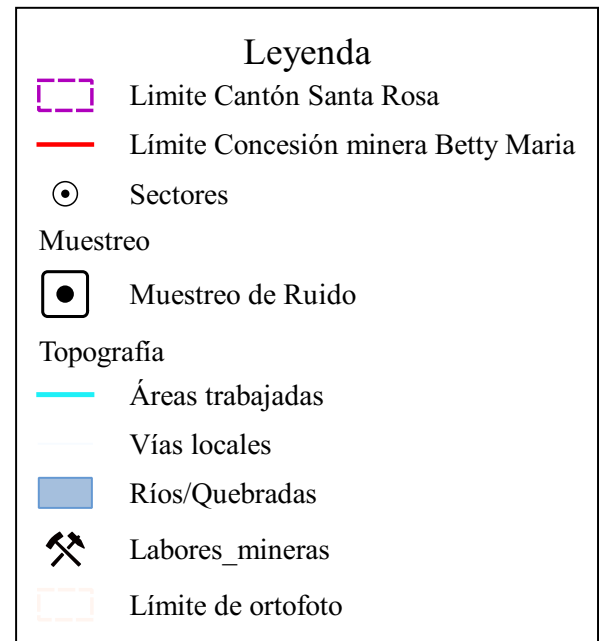

# MUESTREO DE RUIDO EN LA CONCESIÓN MINERA BETTY MARIA

ECUADOR CONTINENTAL

UBICACIÓN DE LA ZONA DE ESTUDIO CON RESPECTO AL CANTON SANTA ROSA

<b>CONCESIÓN MINERA BETTY MARÍA</b>	
Muestreo de Ruido en la Concesión minera BETTY MARIA	
Elaborado por: Equipo consultor - Cartografía	Fecha: Ene-2022
Fuentes: - ESRI Satelite 2018 - Ortofografía 1:5000, 2020	Escala de trabajo: 1:5000
	Escala de impresión: 1:10000