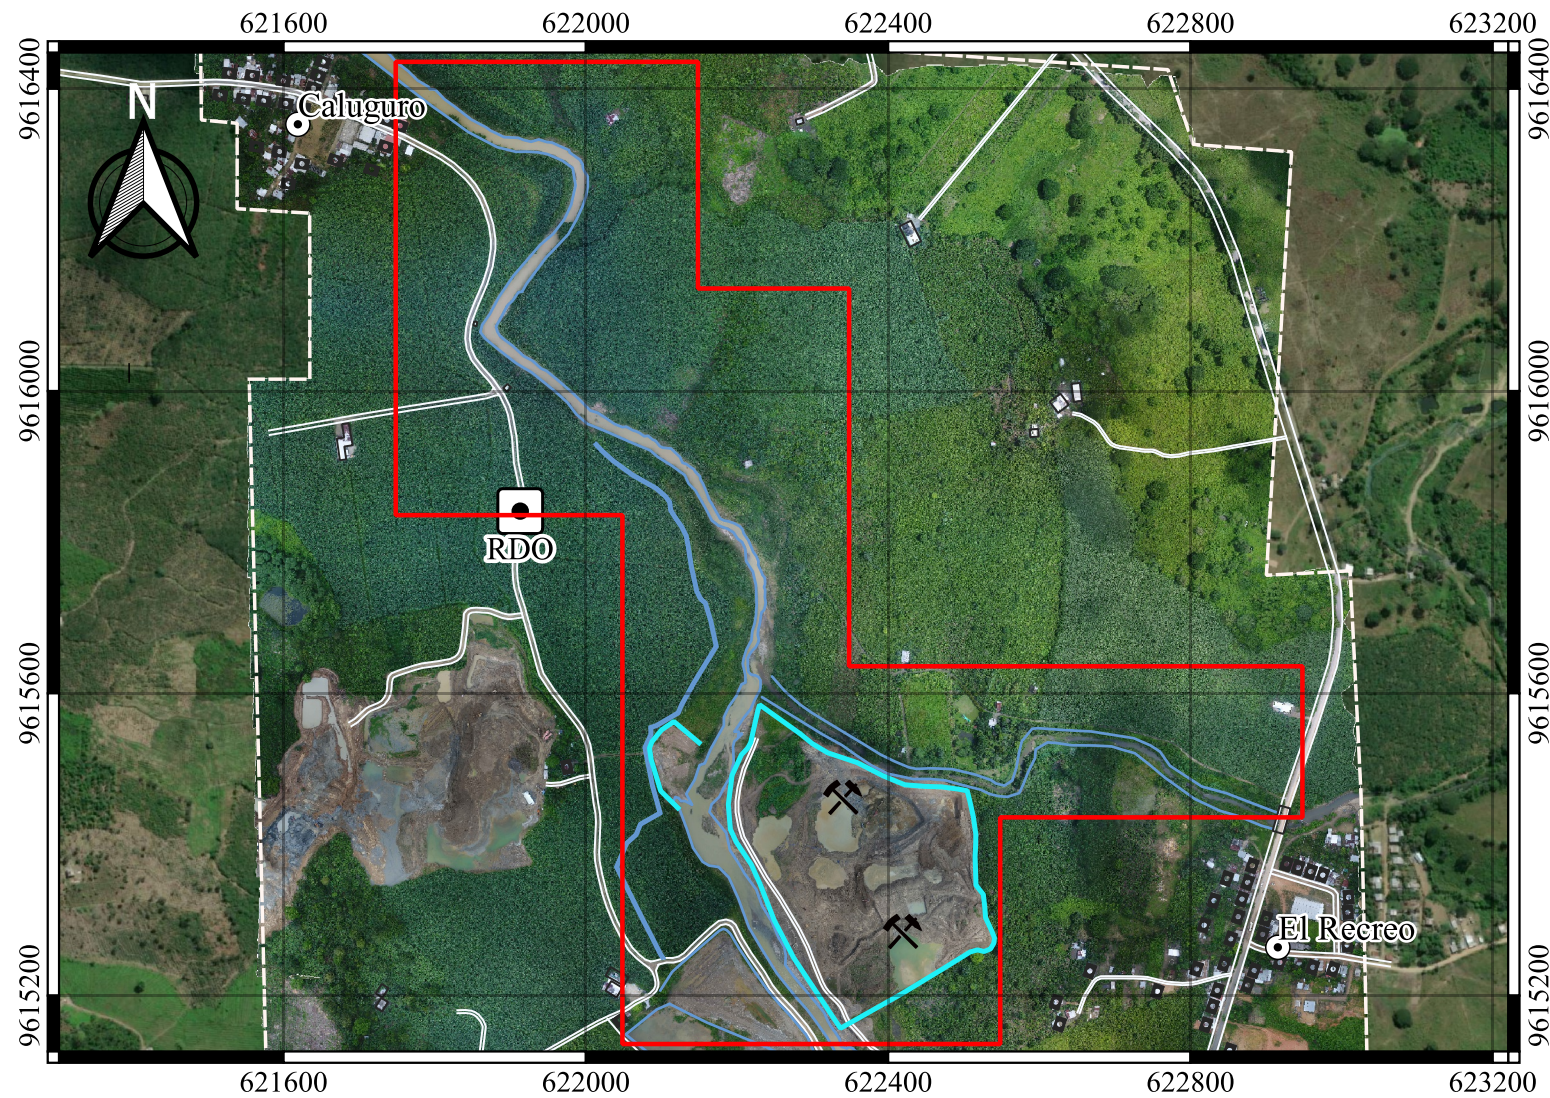

# MUESTREO DE RUIDO EN LA CONCESIÓN MINERA BETTY MARIA

ECUADOR CONTINENTAL

UBICACIÓN DE LA ZONA DE ESTUDIO CON RESPECTO AL CANTON SANTA ROSA

<b>CONCESIÓN MINERA BETTY MARÍA</b>	
Muestreo de Ruido en la Concesión minera BETTY MARIA	
Elaborado por: Equipo consultor - Cartografía	Fecha: Ene-2022
Fuentes: - ESRI Satelite 2018 - Ortofografía 1:5000, 2020	Escala de trabajo: 1:5000
	Escala de impresión: 1:10000