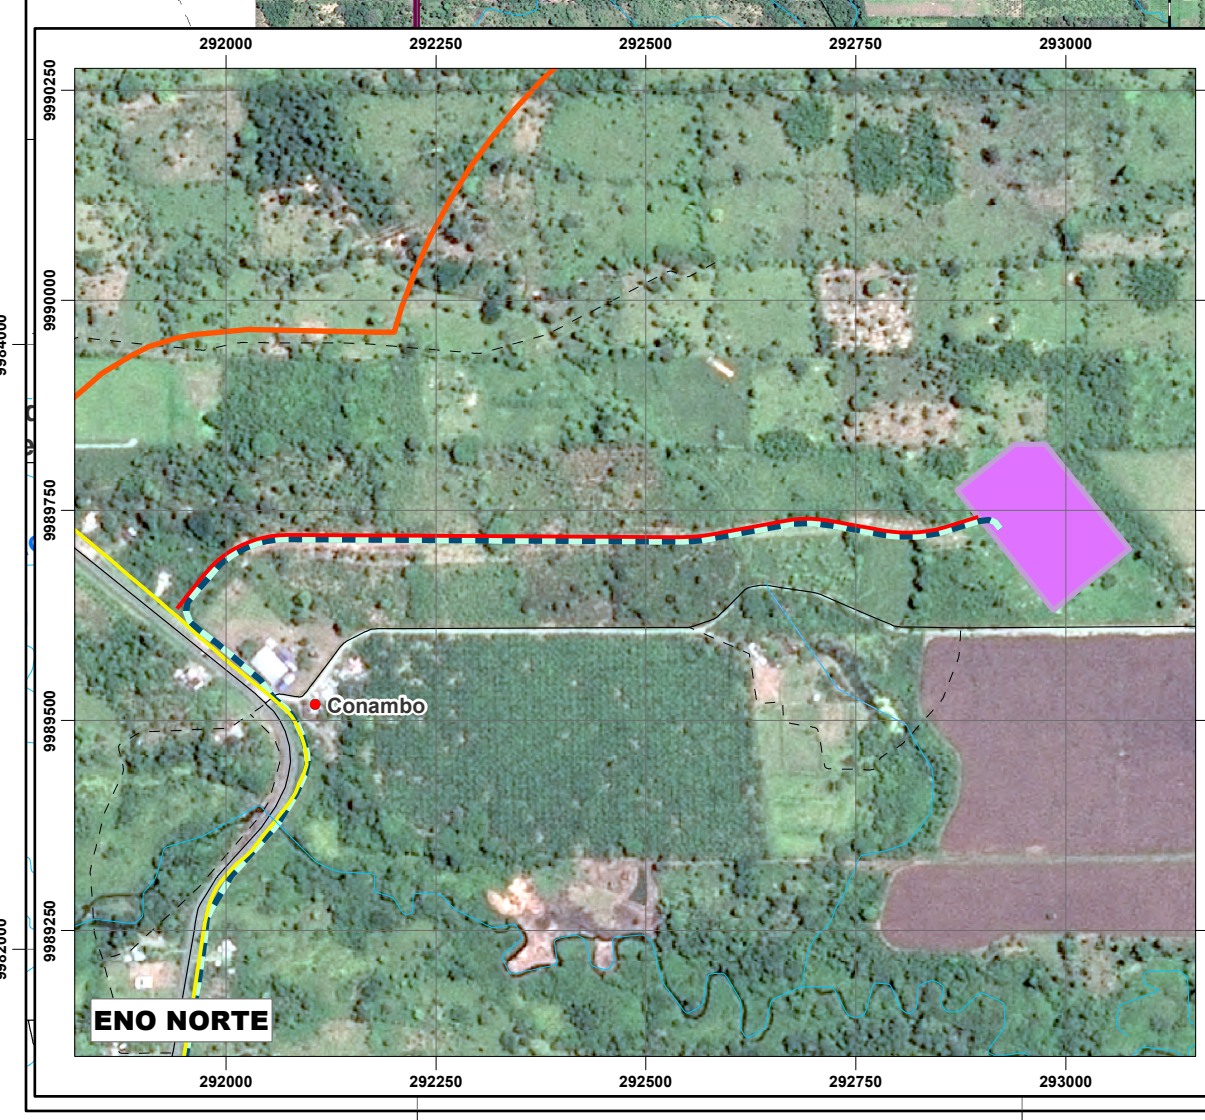

ESTUDIO COMPLEMENTARIO AL EIA Y PMA PARA LA FASE DE DESARROLLO Y PRODUCCIÓN DEL BLOQUE ENO-RON, PARA LA CONSTRUCCIÓN DE LAS PLATAFORMAS ENO NORTE Y ENO SUR, PERFORACIÓN DE 10 POZOS DE EXPLOTACIÓN EN CADA UNA, INSTALACIÓN DE ANTENAS DE COMUNICACIÓN EN CADA PLATAFORMA; Y LA INSTALACIÓN DE LÍNEAS DE FLUJO, CABLES DE PODER Y FIBRA ÓPTICA EN LOS DERECHOS DE VÍA

ZONA 18 SUR

LEYENDA

INFRAESTRUCTURA A LICENCIAR

- Vía de acceso
- Línea de flujo
- Plataformas nuevas
- Área geográfica

INFRAESTRUCTURA EXISTENTE

- Línea de flujo Ron 2 - Eno 2
- Plataforma Existente
- Área licenciada no construida
- Bloque 54

DERECHOS DE VÍAS EXISTENTES

- Ducto Sec. Eden - Lago Agrio
- Poliducto Shushufindi Quito

IMAGEN SATELITAL

Satélite	SPOT 7
Número de bandas	4
Resolución espacial	1,5 m/píxel
Formato	TIFF
Datum	WGS 84
Fecha	2022