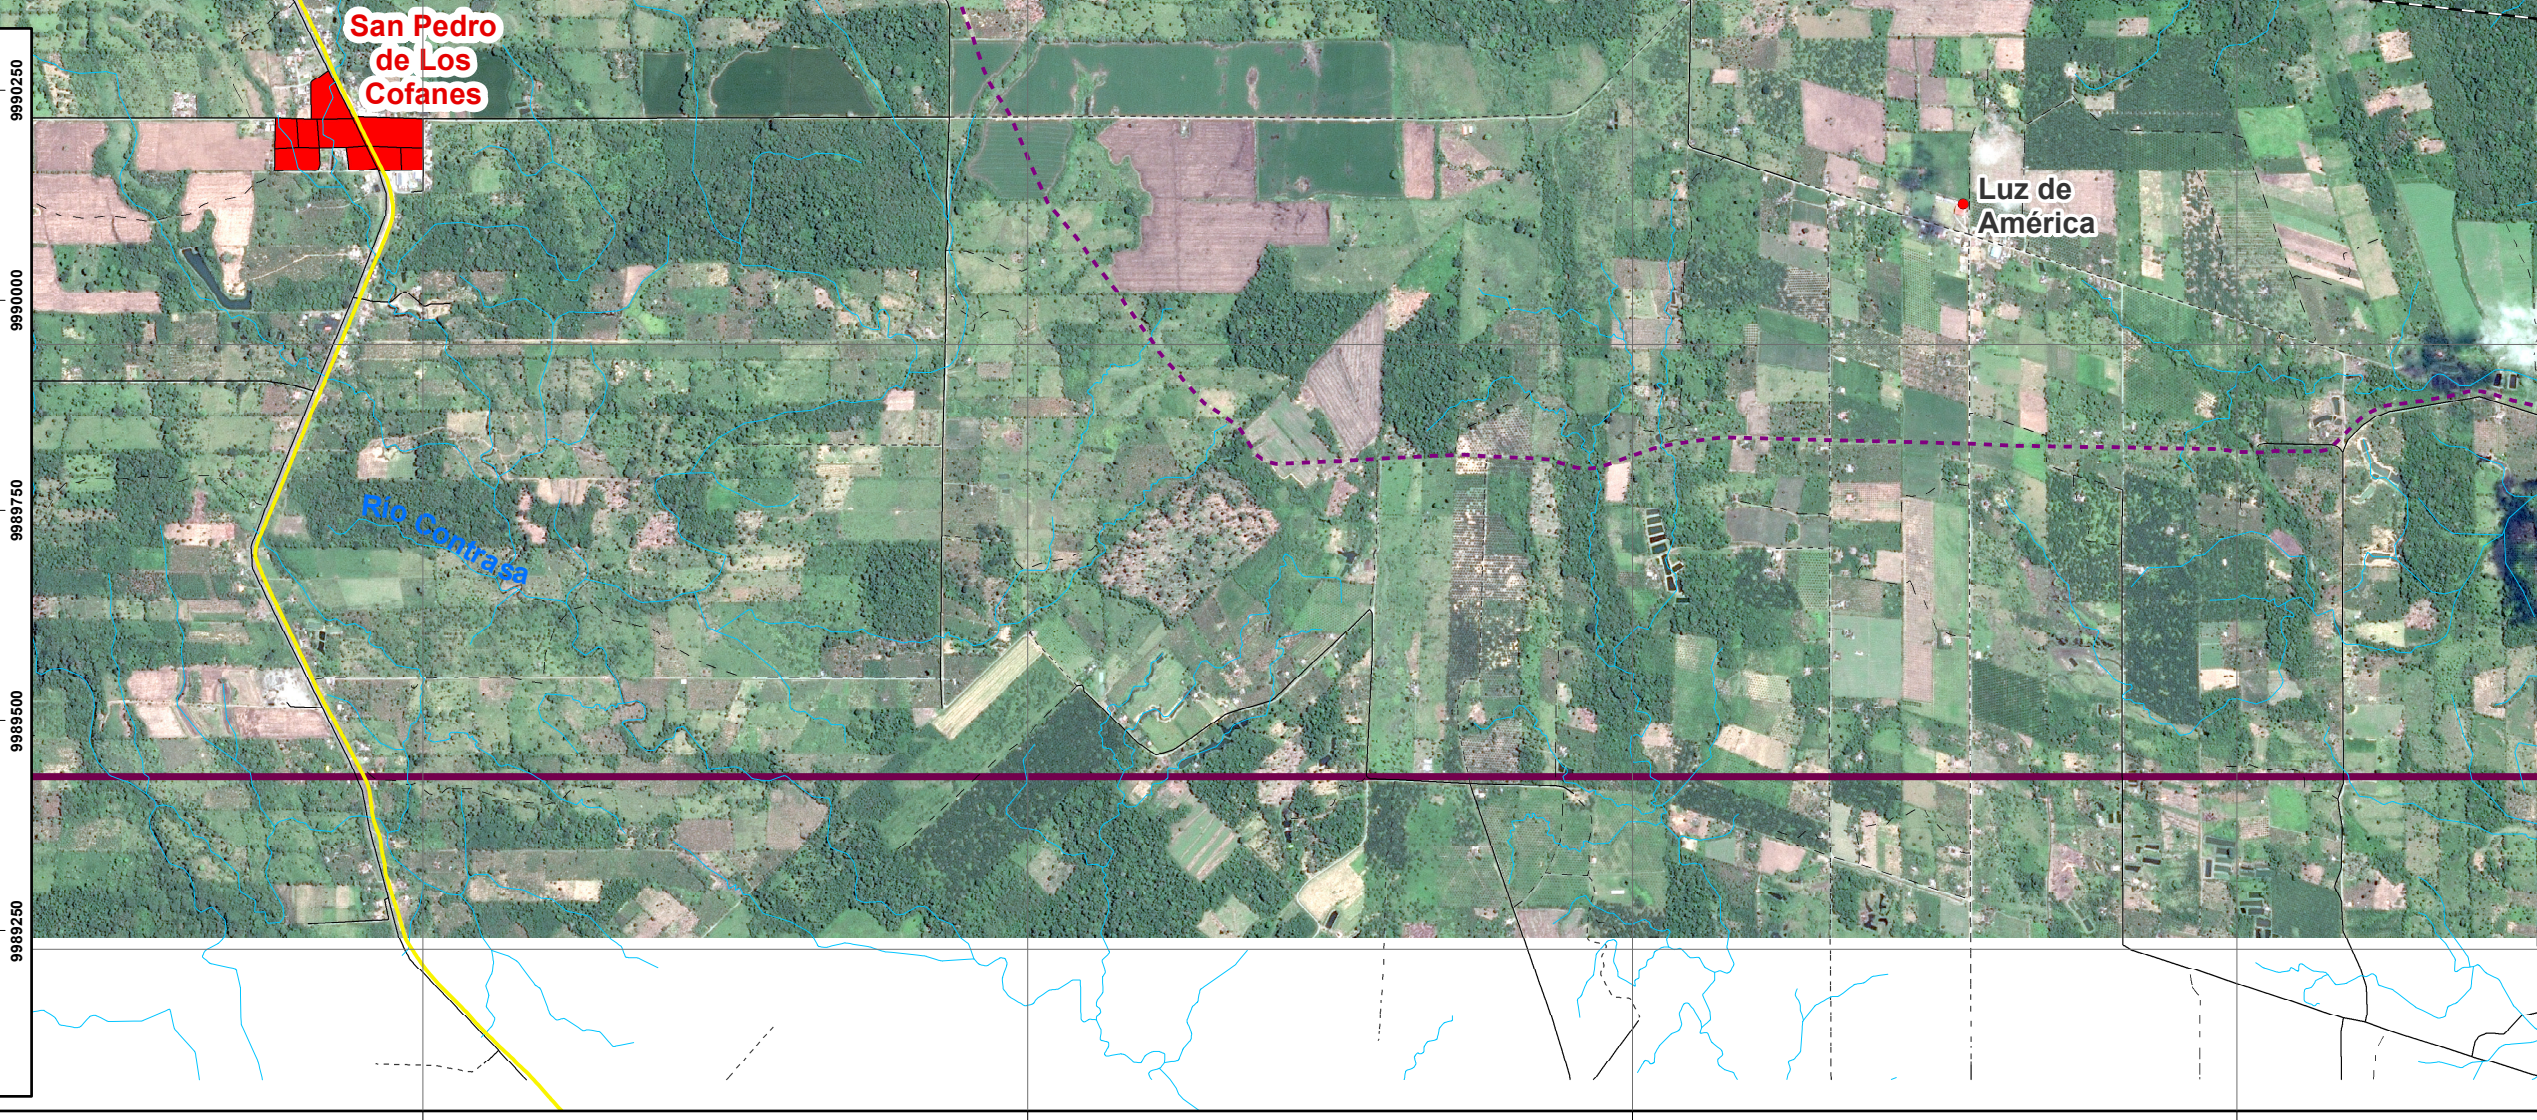

ESTUDIO COMPLEMENTARIO AL EIA Y PMA PARA LA FASE DE DESARROLLO Y PRODUCCIÓN DEL BLOQUE ENO-RON, PARA LA CONSTRUCCIÓN DE LAS PLATAFORMAS ENO NORTE Y ENO SUR, PERFORACIÓN DE 10 POZOS DE EXPLOTACIÓN EN CADA UNA, INSTALACIÓN DE ANTENAS DE COMUNICACIÓN EN CADA PLATAFORMA; Y LA INSTALACIÓN DE LÍNEAS DE FLUJO, CABLES DE PODER Y FIBRA ÓPTICA EN LOS DERECHOS DE VÍA

ZONA 18 SUR

LEYENDA

INFRAESTRUCTURA A LICENCIAR

- Vía de acceso
- Línea de flujo
- Plataformas nuevas
- Área geográfica

INFRAESTRUCTURA EXISTENTE

- Línea de flujo Ron 2 - Eno 2
- Plataforma Existente
- Área licenciada no construida
- Bloque 54

DERECHOS DE VÍAS EXISTENTES

- Ducto Sec. Eden - Lago Agrio
- Poliducto Shushufindi Quito

IMAGEN SATELITAL

Satélite	SPOT 7
Número de bandas	4
Resolución espacial	1,5 m/píxel
Formato	TIFF
Datum	WGS 84
Fecha	2022