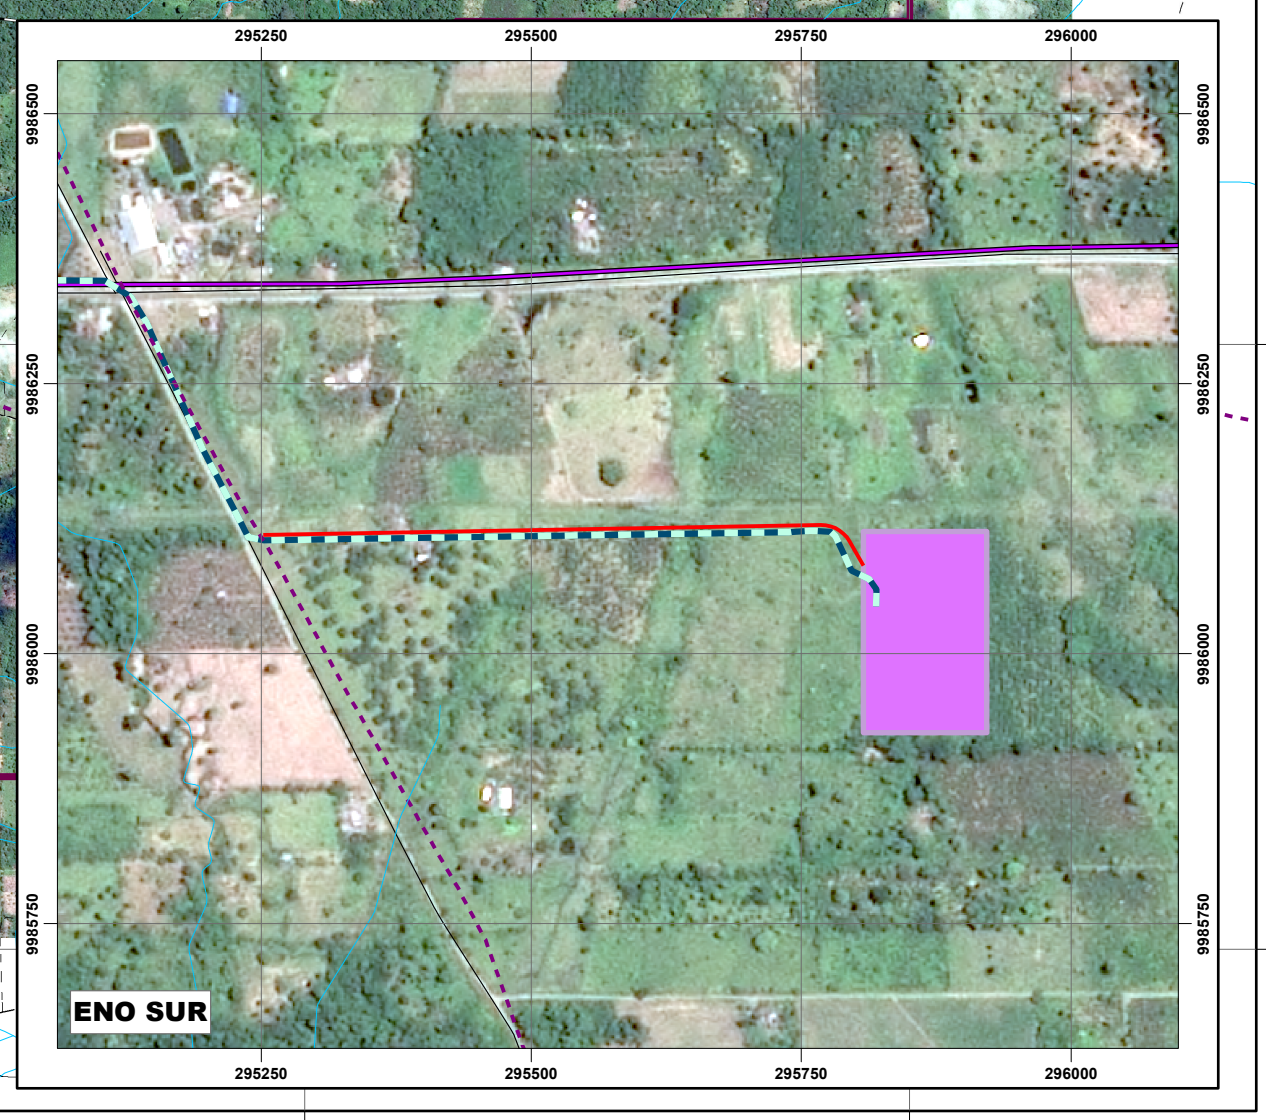

ESTUDIO COMPLEMENTARIO AL EIA Y PMA PARA LA FASE DE DESARROLLO Y PRODUCCIÓN DEL BLOQUE ENO-RON, PARA LA CONSTRUCCIÓN DE LAS PLATAFORMAS ENO NORTE Y ENO SUR, PERFORACIÓN DE 10 POZOS DE EXPLOTACIÓN EN CADA UNA, INSTALACIÓN DE ANTENAS DE COMUNICACIÓN EN CADA PLATAFORMA; Y LA INSTALACIÓN DE LÍNEAS DE FLUJO, CABLES DE PODER Y FIBRA ÓPTICA EN LOS DERECHOS DE VÍA

ZONA 18 SUR

LEYENDA

INFRAESTRUCTURA A LICENCIAR

- Vía de acceso
- Línea de flujo
- Plataformas nuevas
- Área geográfica

INFRAESTRUCTURA EXISTENTE

- Línea de flujo Ron 2 - Eno 2
- Plataforma Existente
- Área licenciada no construida
- Bloque 54

DERECHOS DE VÍAS EXISTENTES

- Ducto Sec. Eden - Lago Agrio
- Poliducto Shushufindi Quito

IMAGEN SATELITAL

Satélite	SPOT 7
Número de bandas	4
Resolución espacial	1,5 m/píxel
Formato	TIFF
Datum	WGS 84
Fecha	2022