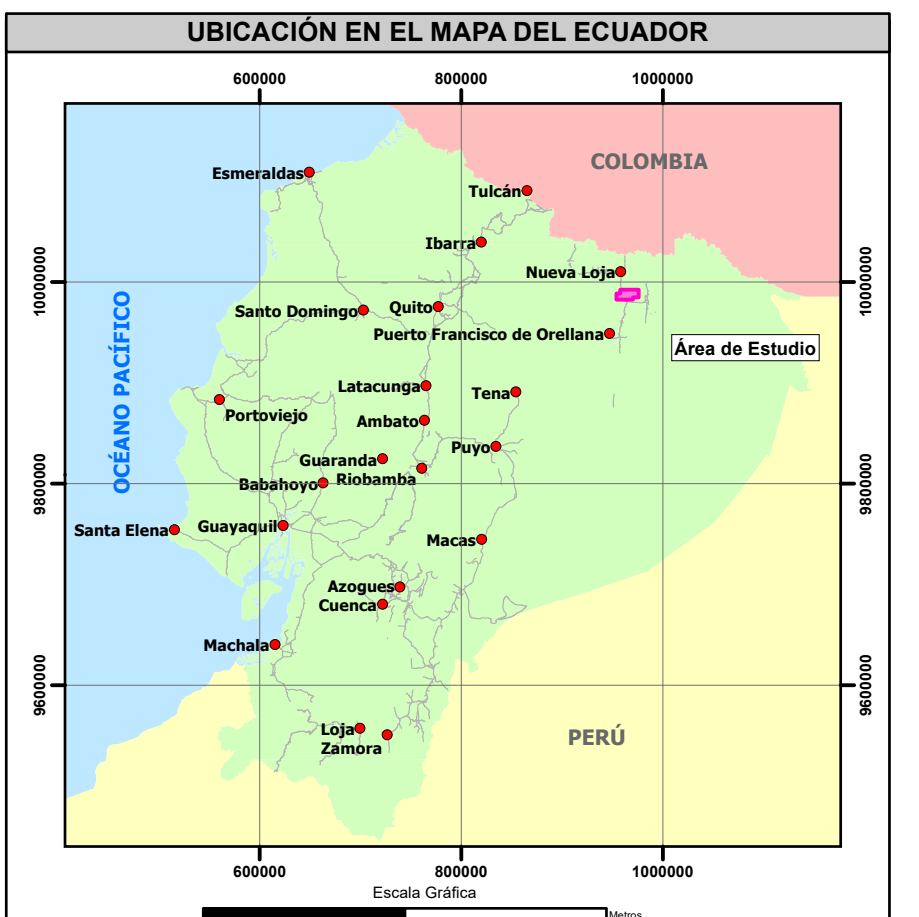

SIGNOS CONVENCIONALES

● Centro poblado	■ Zona urbana	— Vía	— Sendero	— Rodera	■ Drenaje principal	— Drenaje secundario	— Estero inferido	■ Lago - laguna	■ Isla

ESCALA GRÁFICA

1:25000

0 2000 4000 Metros

Proyección UTM. Elipsoide WGS84
Datum Horizontal: Sistema Geodésico Mundial WGS84.
Datum Vertical: Nivel medio del mar local. La Libertad Provincia de Santa Elena.
Zona 18 Sur