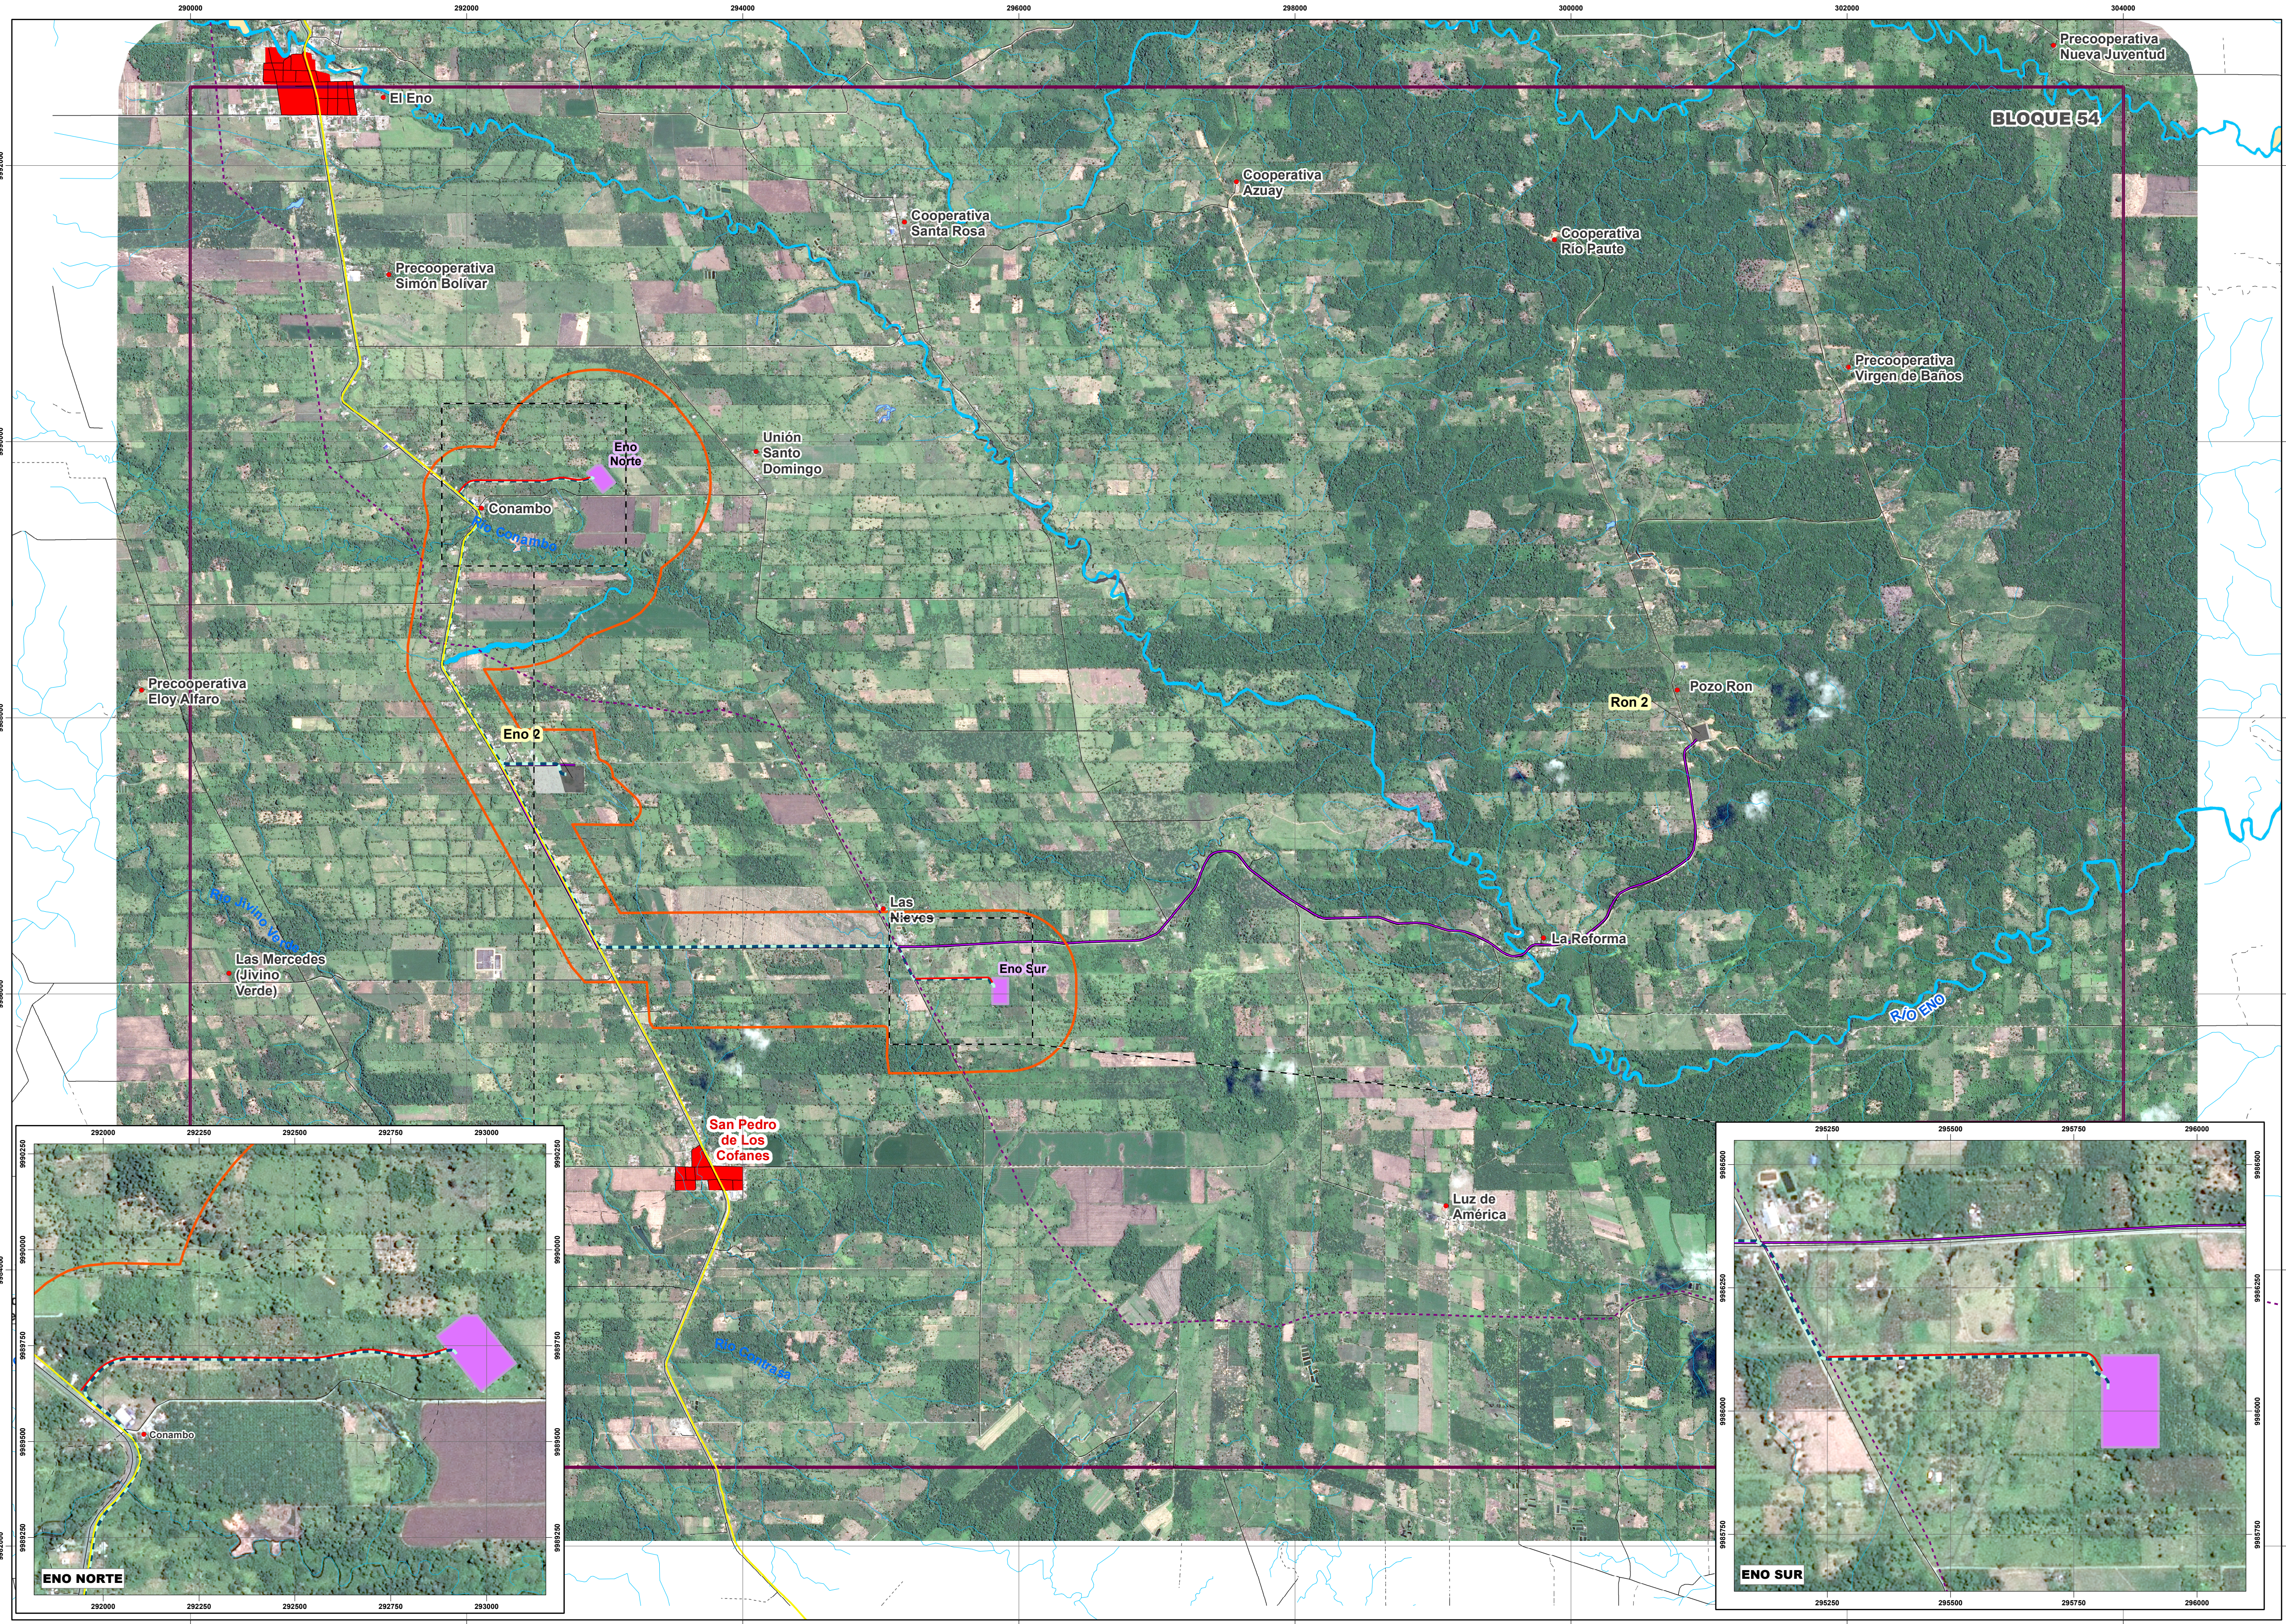

ESTUDIO COMPLEMENTARIO AL EIA Y PMA PARA LA FASE DE DESARROLLO Y PRODUCCIÓN DEL BLOQUE ENO-RON, PARA LA CONSTRUCCIÓN DE LAS PLATAFORMAS ENO NORTE Y ENO SUR, PERFORACIÓN DE 10 POZOS DE EXPLOTACIÓN EN CADA UNA, INSTALACIÓN DE ANTENAS DE COMUNICACIÓN EN CADA PLATAFORMA; Y LA INSTALACIÓN DE LÍNEAS DE FLUJO, CABLES DE PODER Y FIBRA ÓPTICA EN LOS DERECHOS DE VÍA

ZONA 18 SUR

LEYENDA

INFRAESTRUCTURA A LICENCIAR

- Vía de acceso
- Línea de flujo
- Plataformas nuevas
- Área geográfica

INFRAESTRUCTURA EXISTENTE

- Línea de flujo Ron 2 - Eno 2
- Plataforma Existente
- Área licenciada no construida
- Bloque 54

DERECHOS DE VÍAS EXISTENTES

- Ducto Sec. Eden - Lago Agrio
- Poliducto Shushufindi Quito

IMAGEN SATELITAL

Satélite	SPOT 7
Número de bandas	4
Resolución espacial	1,5 m/píxel
Formato	TIFF
Datum	WGS 84
Fecha	2022