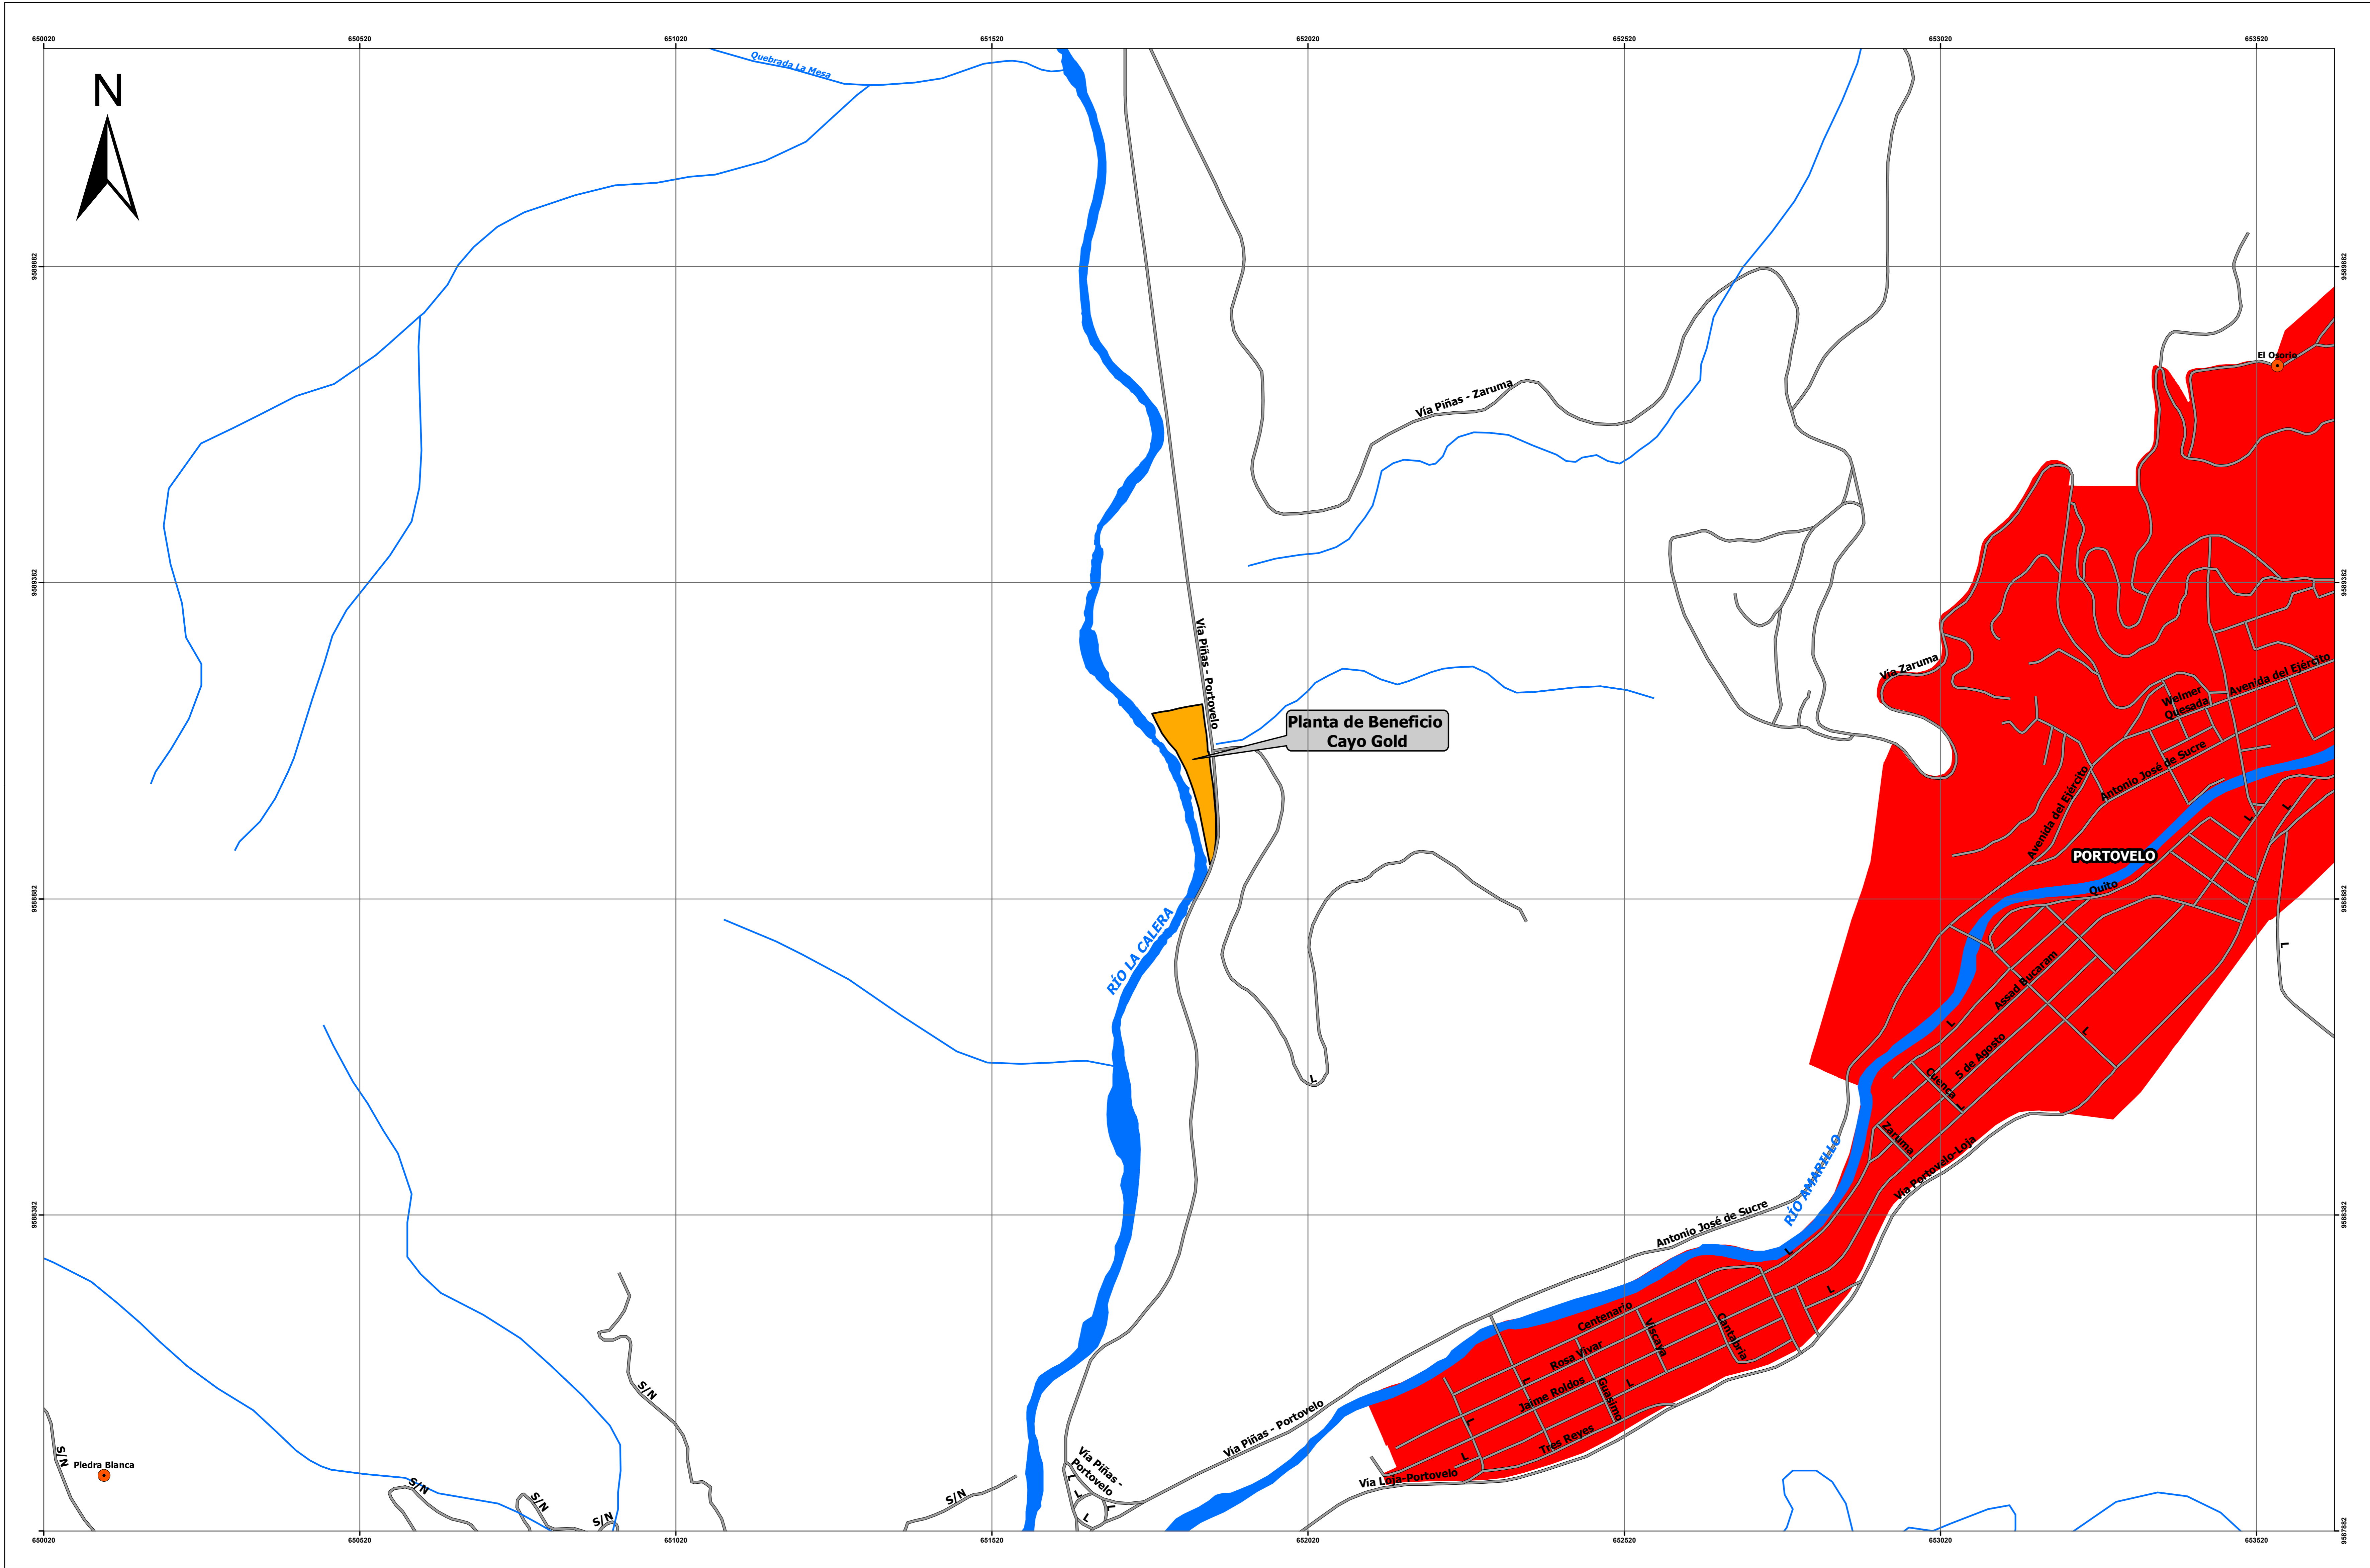

DIAGNÓSTICO AMBIENTAL DE LAS ACTIVIDADES MINERAS: "BENEFICIO, FUNDICIÓN Y REFINACIÓN DE MINERALES METÁLICOS EN PLANTA DE BENEFICIO CAYO GOLD (CÓDIGO 30000443), UBICADA EN EL SECTOR EL PACHE, CANTÓN PORTOVELO, PROVINCIA DE EL ORO

TÍTULO MAPA:
MAPA VÍAS

FECHA:
MARZO 2026

PROPONENTE:

Empresa Productora Golden Valley Planta S.A.

ELABORADO POR:

TAIAO
GESTIÓN Y CONSULTORÍA AMBIENTAL

FUENTE:

- Cartografía Base IGM, 2013, Escala 1:50.000.
- INEC, 2015.
- Empresa Productora Golden Valley Planta S.A.

No MAPA

MAPA 3

Provincia	Cantón	Parroquia
EL ORO	PORTOVELO	PORTOVELO

Y. Nuñez