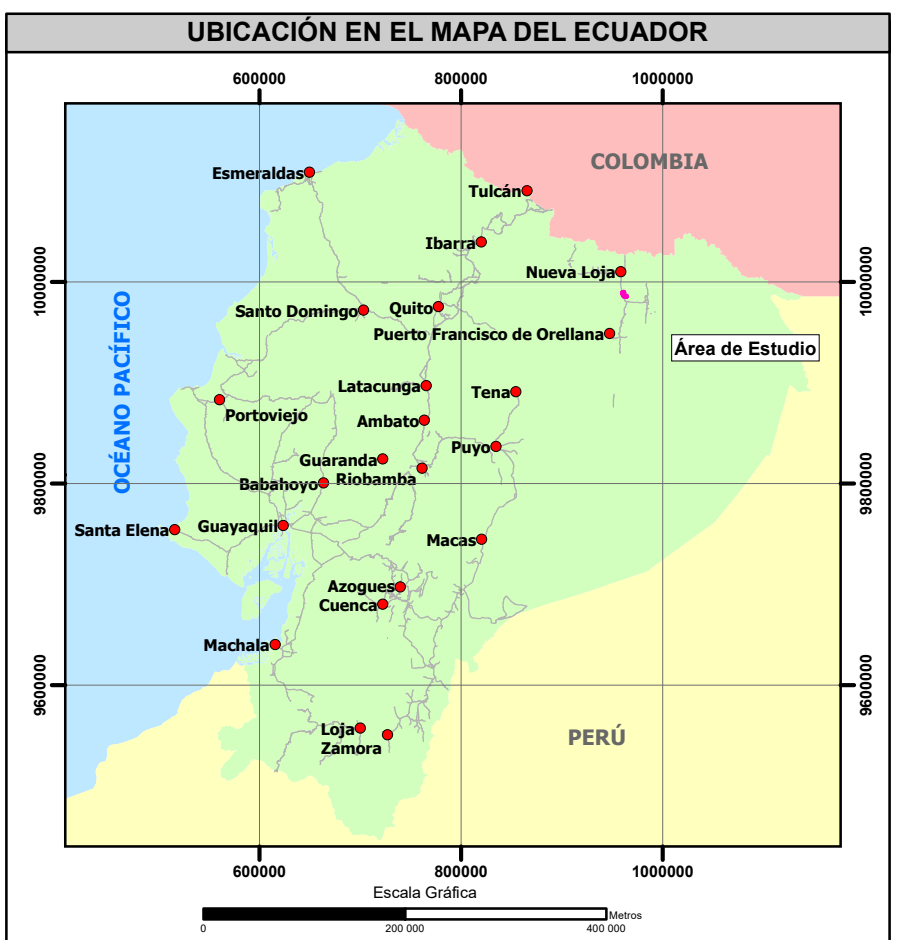

SIGNOS CONVENCIONALES

• Centro poblado	■ Zona urbana	— Vía	— Sendero	— Rodera	■ Drenaje principal	— Drenaje secundario	— Estero inferido	— Lago - laguna	■ Islas	× Punto acotado	— Curva de nivel índice	— Curva de nivel intermedia	— Curva de nivel suplementaria

ESCALA GRÁFICA

1:25000

0 2000 4000 Metros

Proyección UTM. Elipsoide WGS84
Datum Horizontal: Sistema Geodésico Mundial WGS84.
Datum Vertical: Nivel medio del mar local. La Libertad Provincia de Santa Elena.
Zona 18 Sur