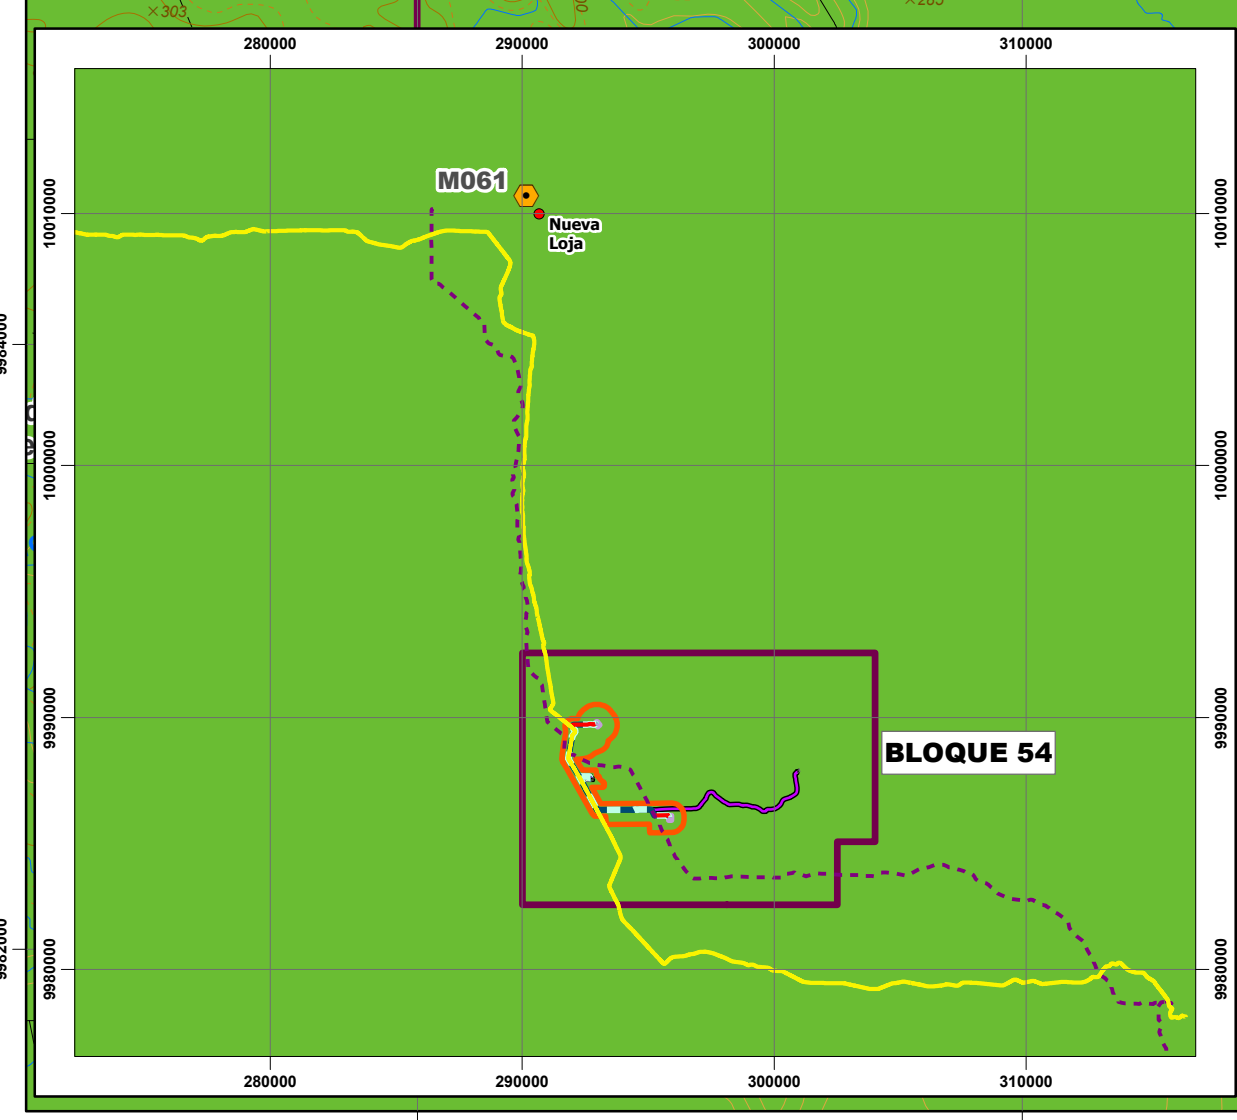

SIGNOS CONVENCIONALES

• Centro poblado	■ Zona urbana	— Vía	— Sendero	— Rodera	■ Drenaje principal	— Drenaje secundario	— Estero inferido	— Lago - laguna	■ Islas	× Punto acotado	— Curva de nivel índice	— Curva de nivel intermedia	— Curva de nivel suplementaria

ESCALA GRÁFICA

1:25000

0 2000 4000 Metros

Proyección UTM. Elipsoide WGS84
Datum Horizontal: Sistema Geodésico Mundial WGS84.
Datum Vertical: Nivel medio del mar local. La Libertad Provincia de Santa Elena.
Zona 18 Sur