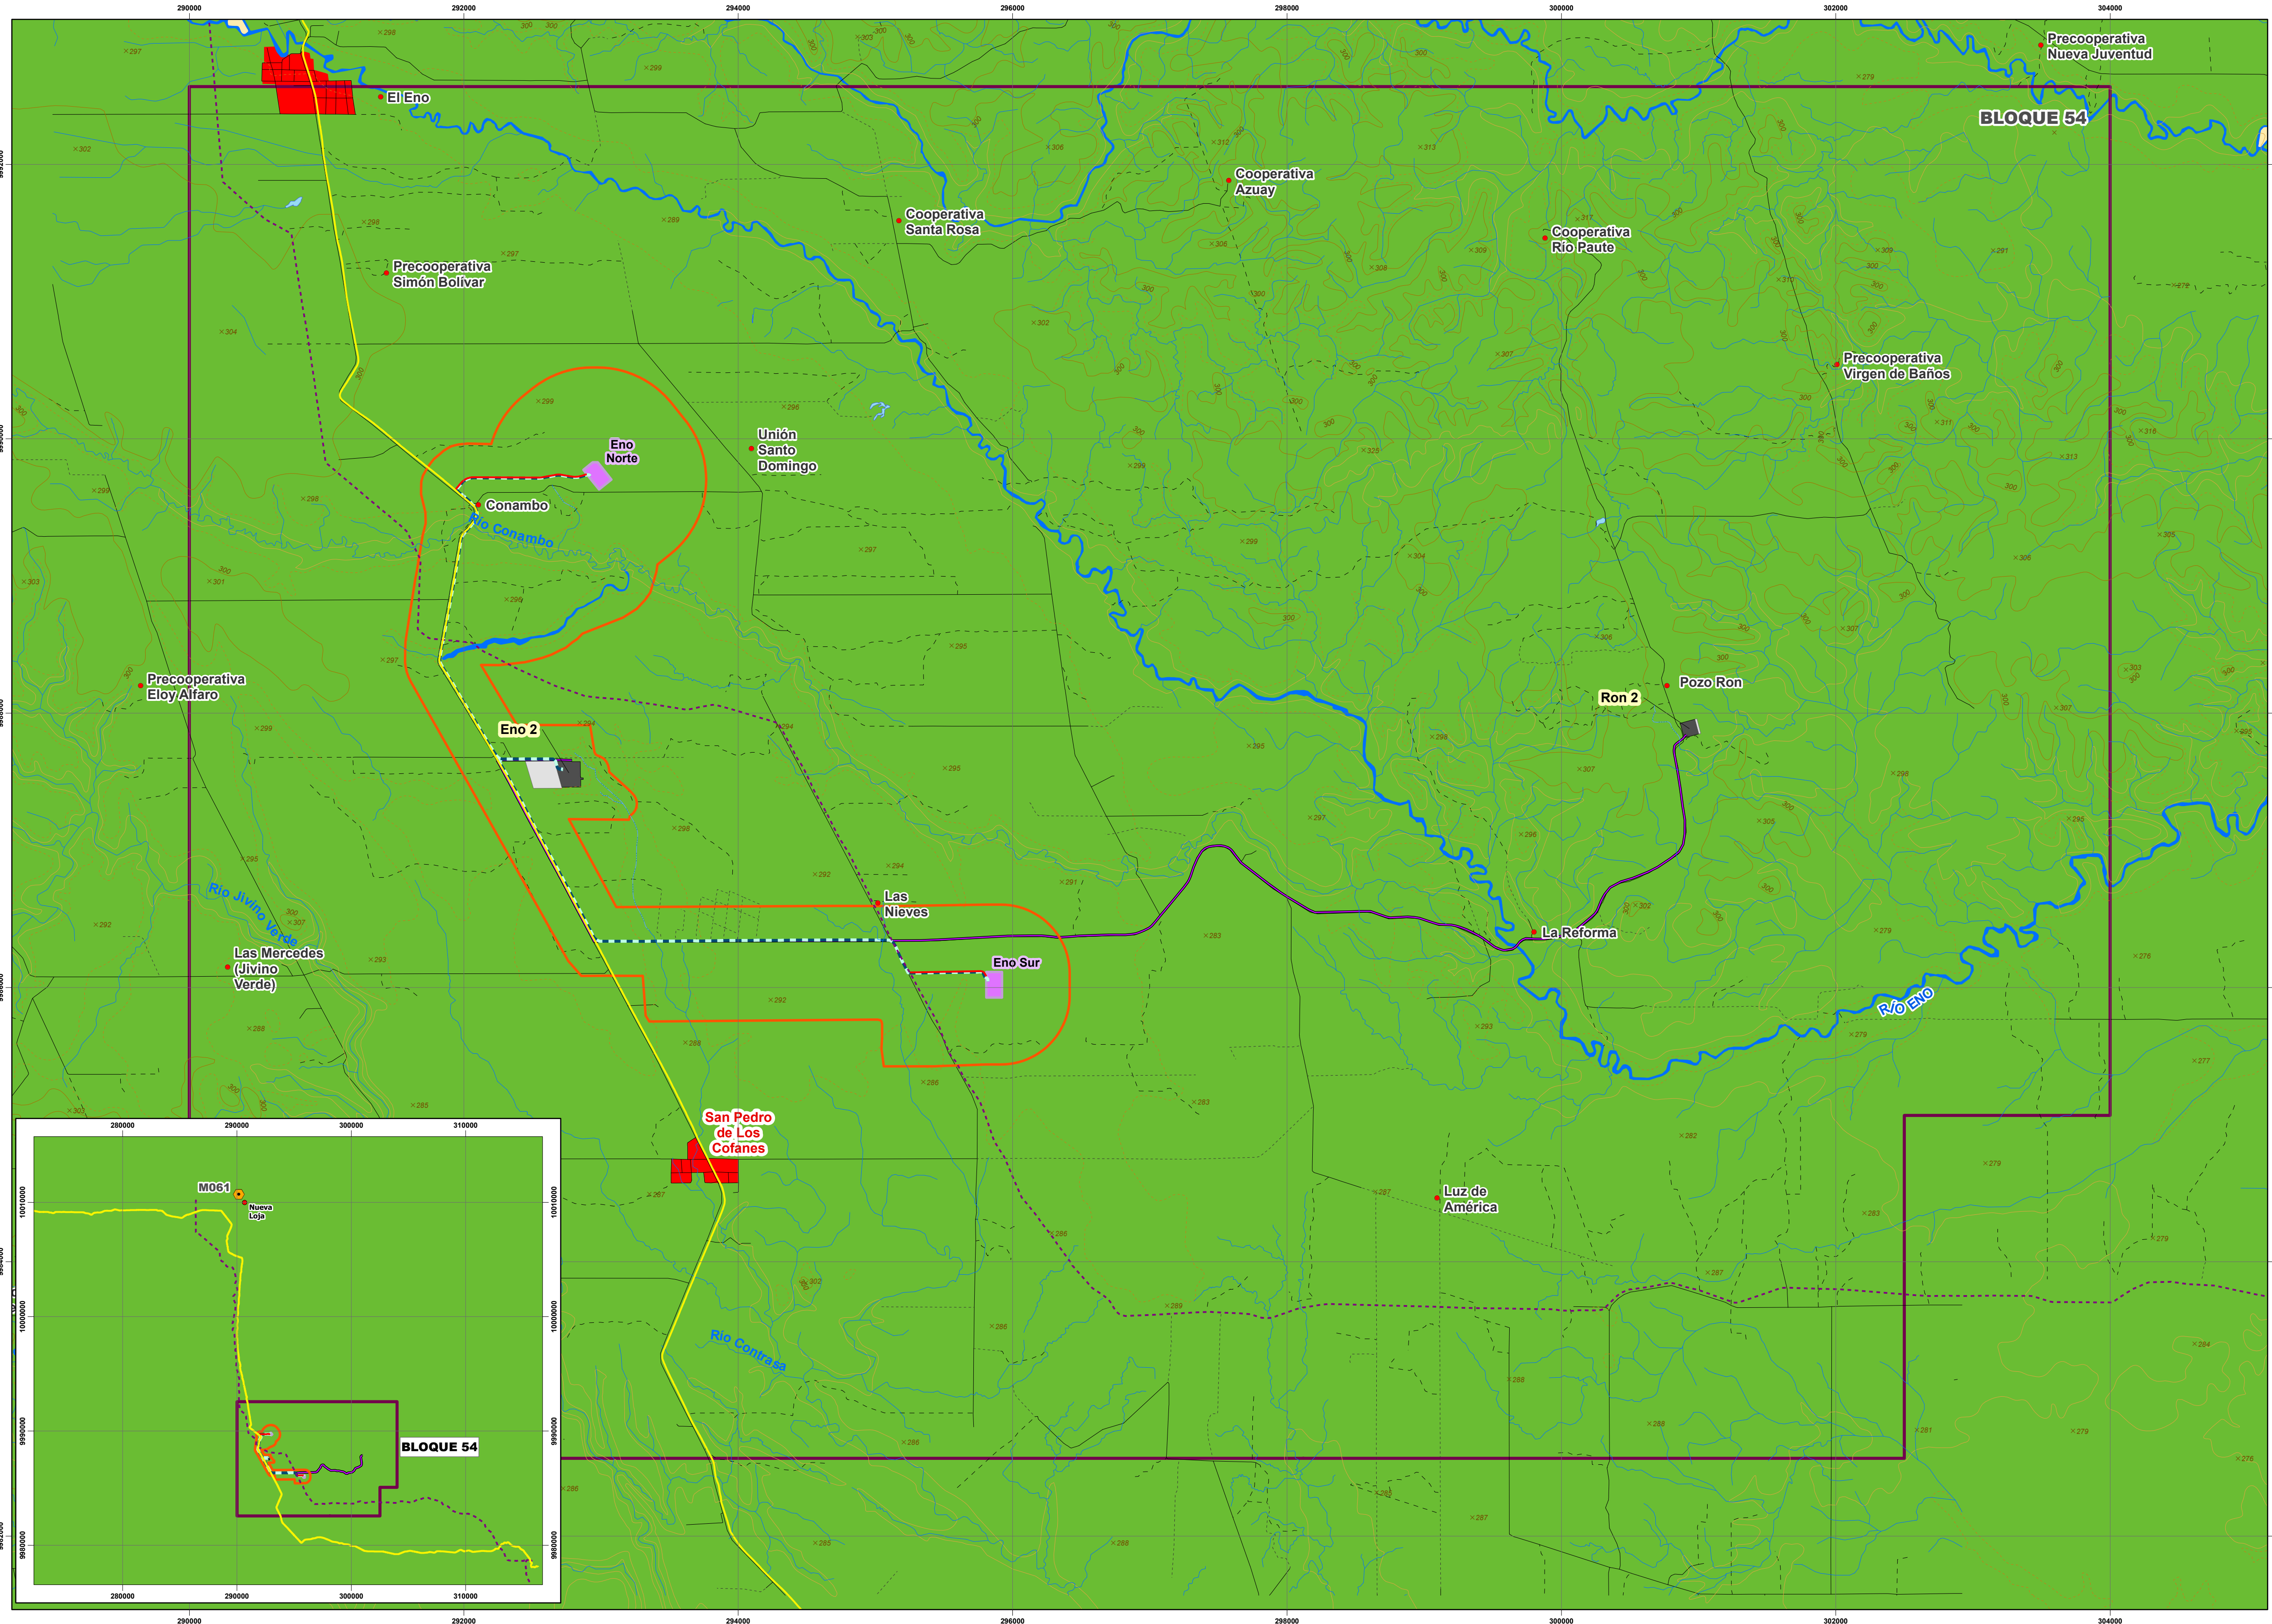

ESTUDIO COMPLEMENTARIO AL EIA Y PMA PARA LA FASE DE DESARROLLO Y PRODUCCIÓN DEL BLOQUE ENO-RON, PARA LA CONSTRUCCIÓN DE LAS PLATAFORMAS ENO NORTE Y ENO SUR, PERFORACIÓN DE 10 POZOS DE EXPLOTACIÓN EN CADA UNA, INSTALACIÓN DE ANTENAS DE COMUNICACIÓN EN CADA PLATAFORMA; Y LA INSTALACIÓN DE LÍNEAS DE FLUJO, CABLES DE PODER Y FIBRA ÓPTICA EN LOS DERECHOS DE VÍA

ZONA 18 SUR

LEYENDA

INFRAESTRUCTURA A LICENCIAR

- Vía de acceso
- Línea de flujo
- Plataformas nuevas
- Área geográfica

INFRAESTRUCTURA EXISTENTE

- Línea de flujo Ron 2 - Eno 2
- Plataforma Existente
- Área licenciada no construida
- Bloque 54

DERECHOS DE VÍAS EXISTENTES

- Ducto Sec. Eden - Lago Agrio
- Poliducto Shushufindi Quito

ESTACIÓN METEOROLÓGICA

- DGAC Aeropuerto Lago Agrio (Nueva Loja, M061)

TIPO DE CLIMA

- Clima superhúmedo sin déficit de agua, Megatérmico o cálido