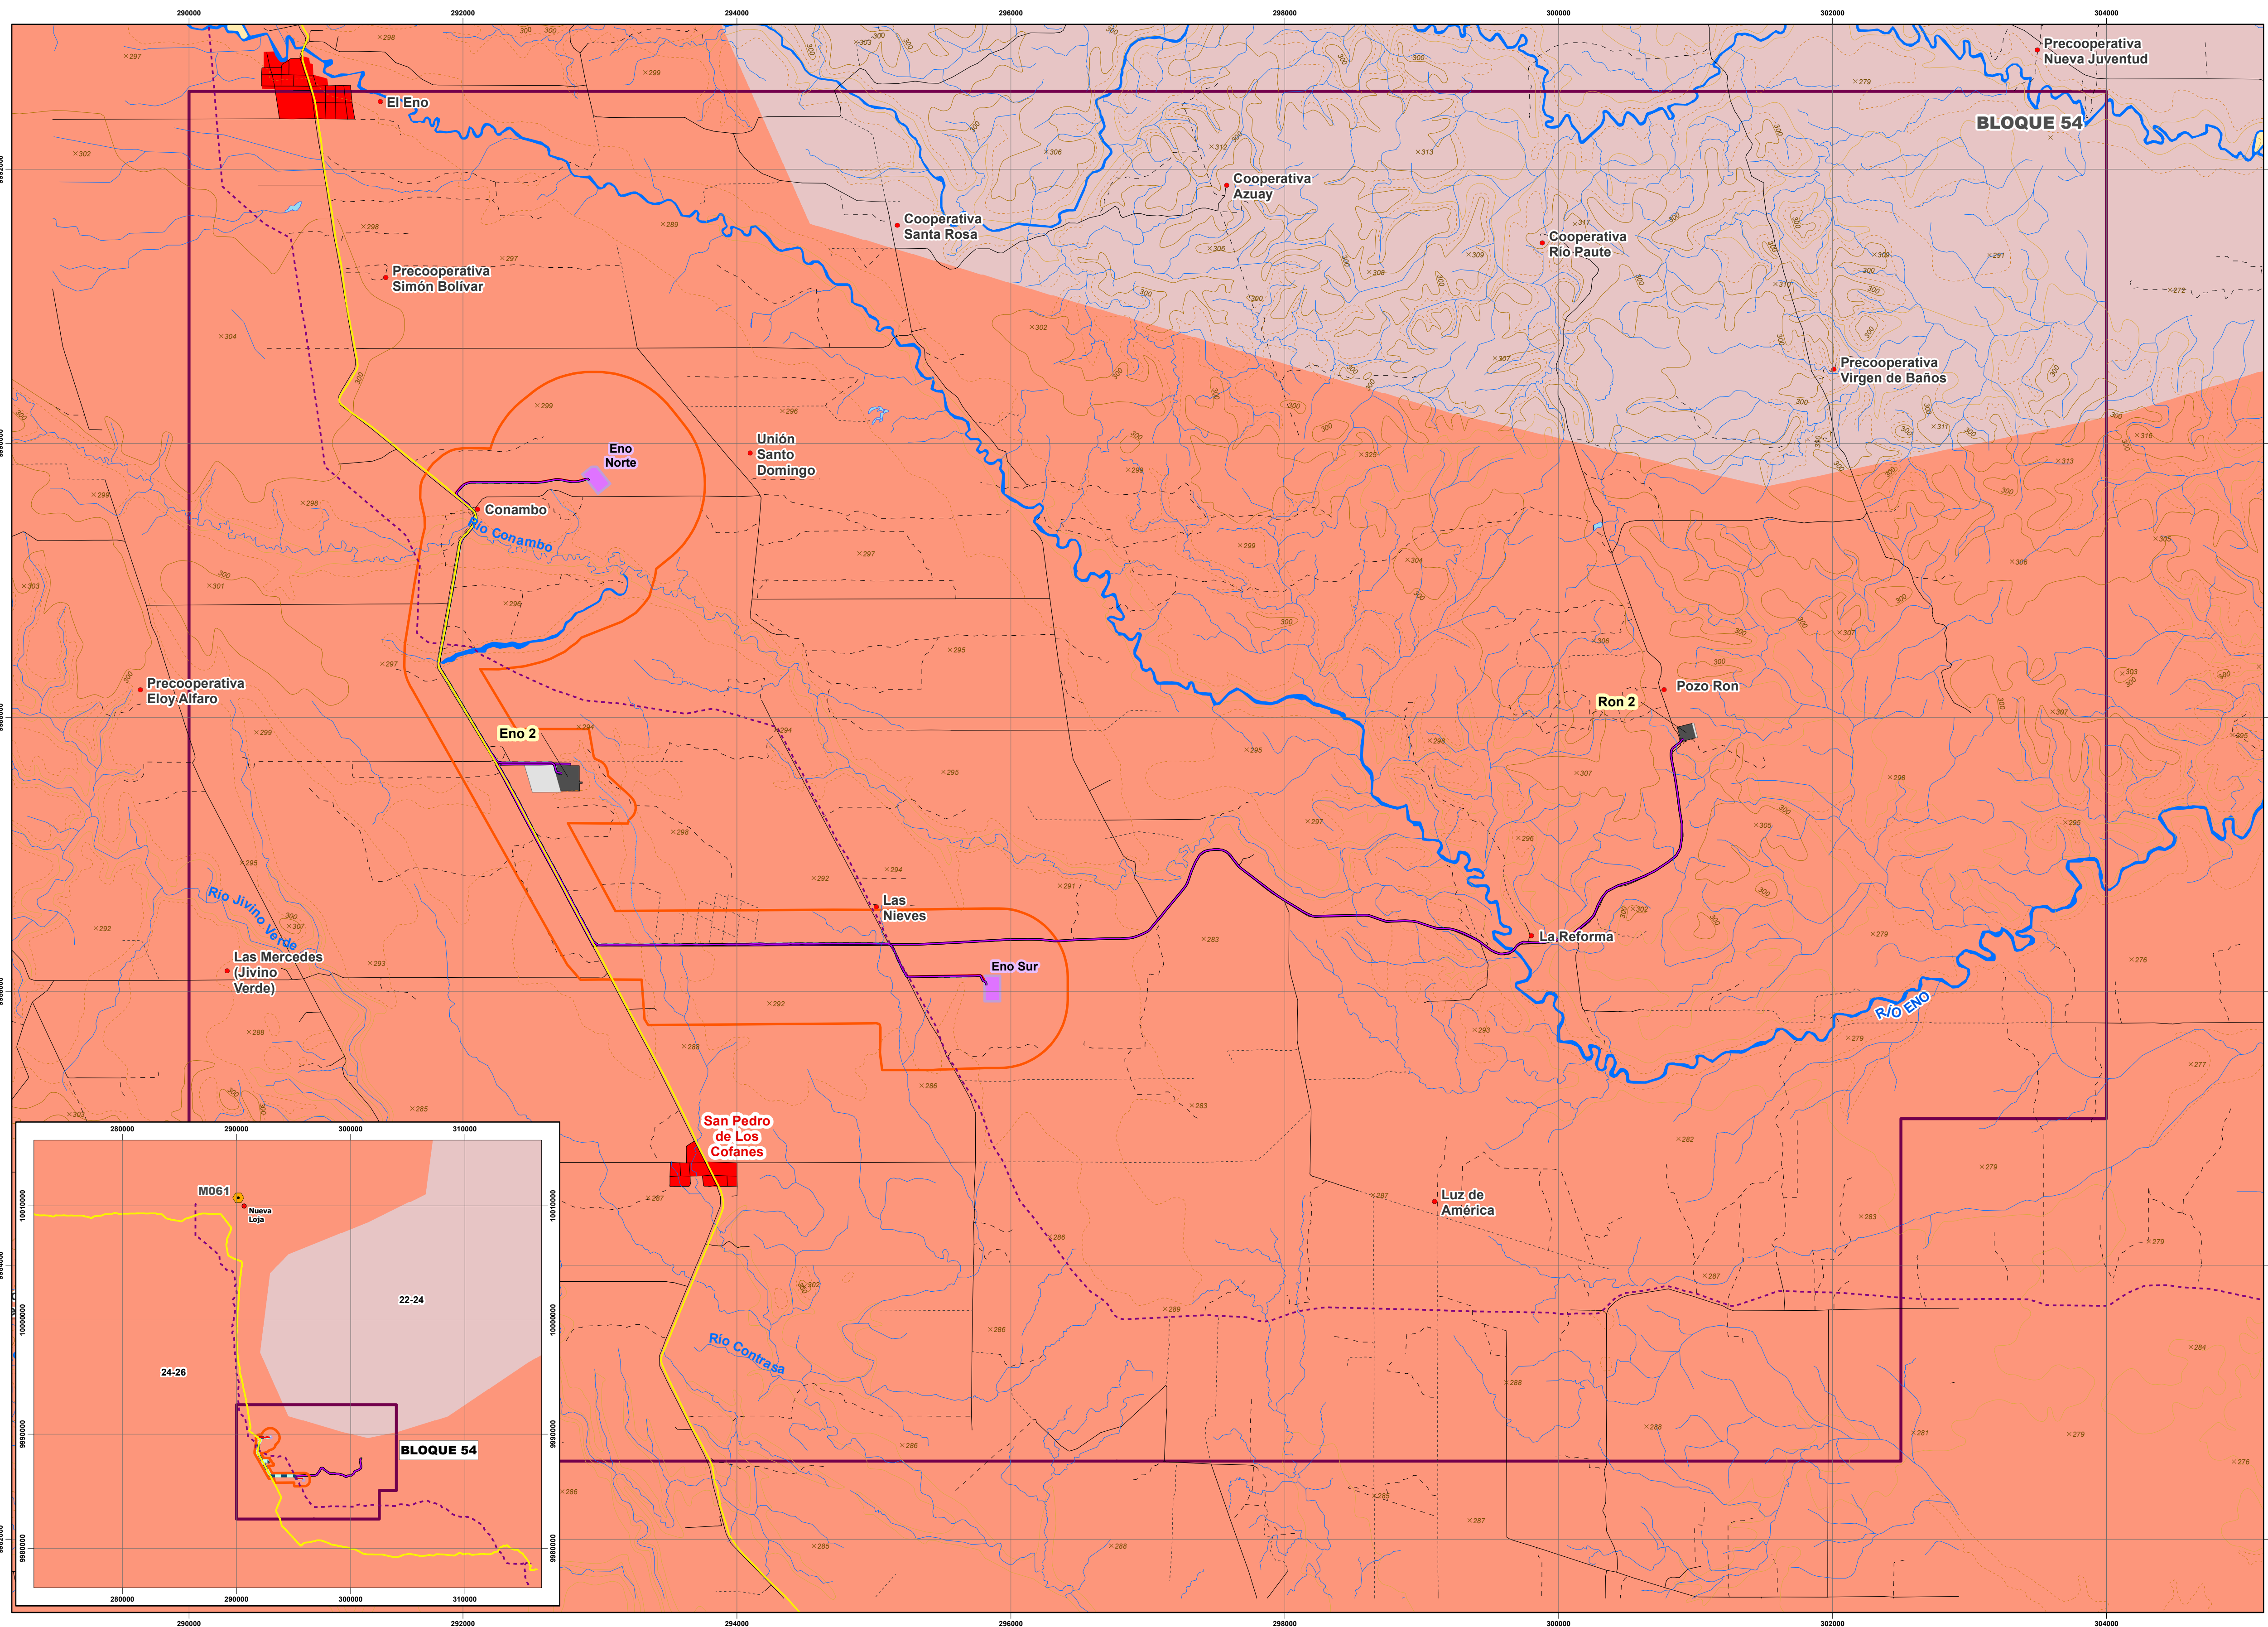

ESTUDIO COMPLEMENTARIO AL EIA Y PMA PARA LA FASE DE DESARROLLO Y PRODUCCIÓN DEL BLOQUE ENO-RON, PARA LA CONSTRUCCIÓN DE LAS PLATAFORMAS ENO NORTE Y ENO SUR, PERFORACIÓN DE 10 POZOS DE EXPLOTACIÓN EN CADA UNA, INSTALACIÓN DE ANTENAS DE COMUNICACIÓN EN CADA PLATAFORMA; Y LA INSTALACIÓN DE LÍNEAS DE FLUJO, CABLES DE PODER Y FIBRA ÓPTICA EN LOS DERECHOS DE VÍA

ZONA 18 SUR

LEYENDA

INFRAESTRUCTURA A LICENCIAR

- Vía de acceso
- Línea de flujo
- Plataformas nuevas
- Área geográfica

INFRAESTRUCTURA EXISTENTE

- Línea de flujo Ron 2 - Eno 2
- Plataforma Existente
- Área licenciada no construida
- Bloque 54

DERECHOS DE VÍAS EXISTENTES

- Ducto Sec. Eden - Lago Agrio
- Poliducto Shushufindi Quito

ESTACIÓN METEOROLÓGICA

- DGAC Aeropuerto Lago Agrio (Nueva Loja, M061)

RANGOS QUE DETERMINAN ÁREAS DE TEMPERATURA (C°)

- 22-24
- 24-26