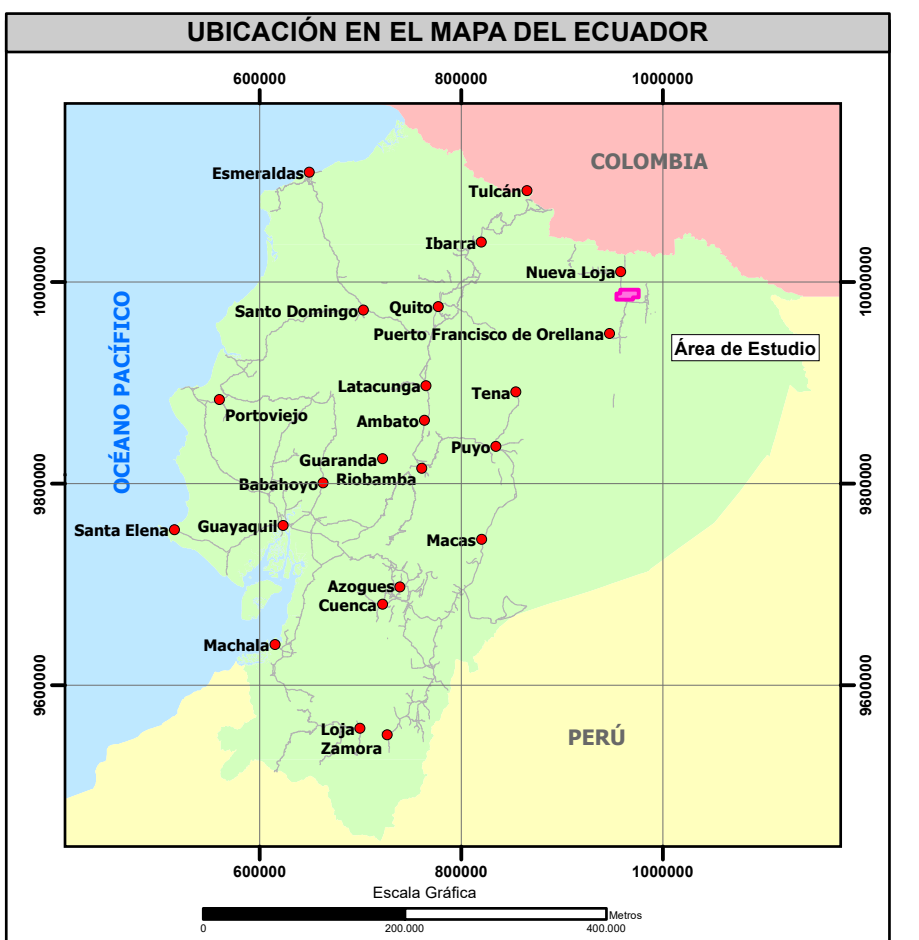

SIGNOS CONVENCIONALES

• Centro poblado	■ Zona urbana	— Vía	— Sendero	— Rodera	■ Drenaje principal	— Drenaje secundario	— Estero inferido	— Lago - laguna	— Islas	× Punto acotado	— Curva de nivel índice	— Curva de nivel intermedia	— Curva de nivel suplementaria

ESCALA GRÁFICA

1:25000

0 2000 4000 Metros

Proyección UTM. Elipsoide WGS84
Datum Horizontal: Sistema Geodésico Mundial WGS84.
Datum Vertical: Nivel medio del mar local. La Libertad Provincia de Santa Elena.
Zona 18 Sur