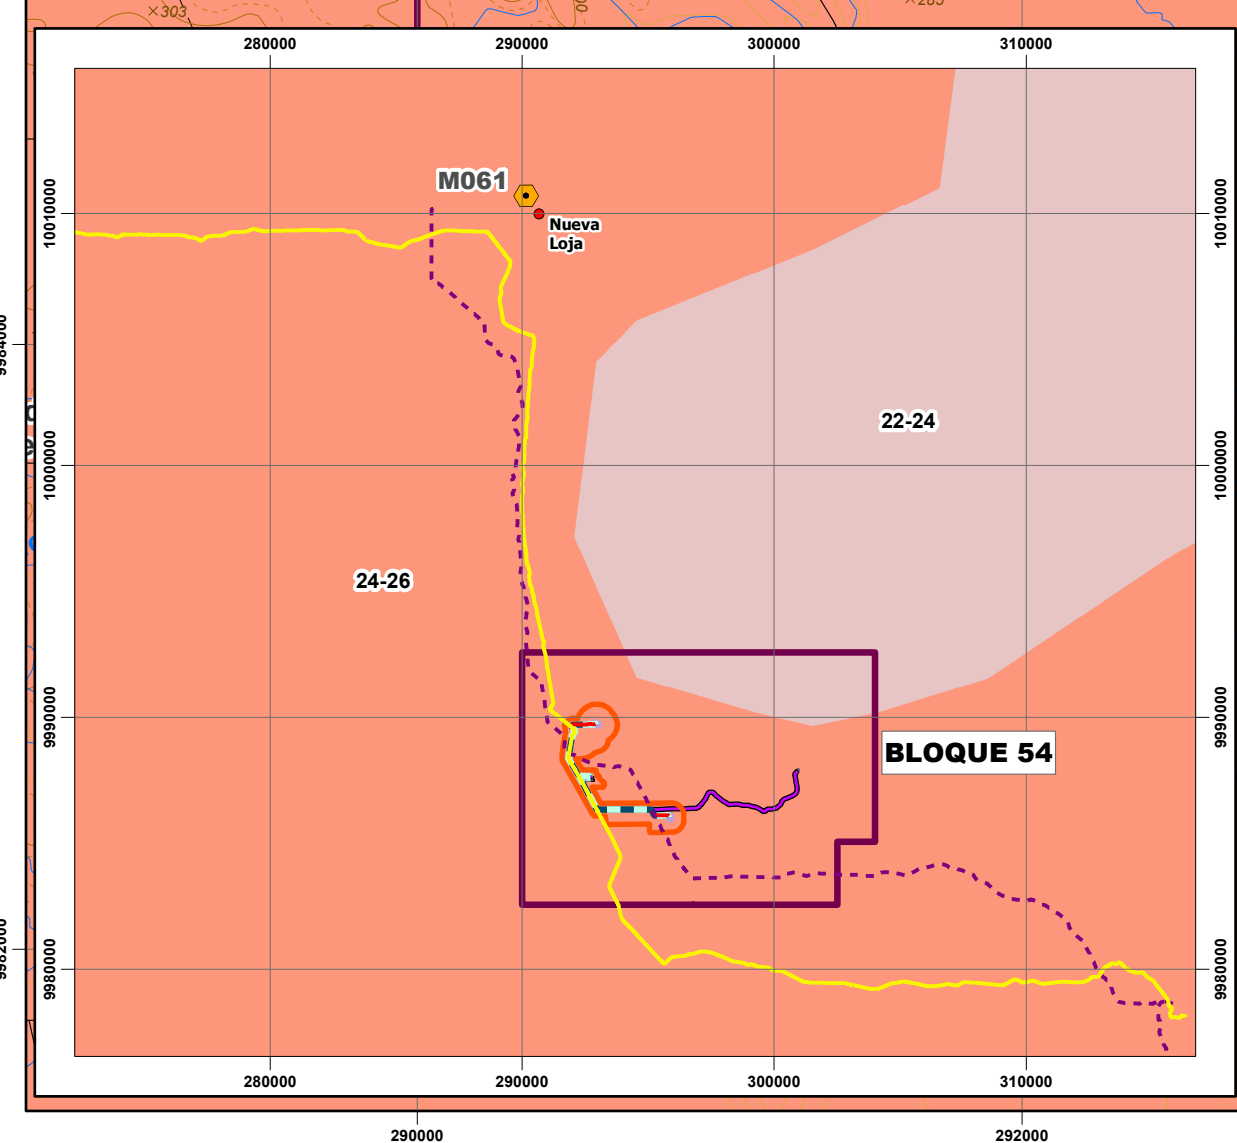

SIGNOS CONVENCIONALES

• Centro poblado	■ Zona urbana	— Vía	— Sendero	— Rodera	■ Drenaje principal	— Drenaje secundario	— Estero inferido	— Lago - laguna	— Islas	× Punto acotado	— Curva de nivel índice	— Curva de nivel intermedia	— Curva de nivel suplementaria

ESCALA GRÁFICA

1:25000

0 2000 4000 Metros

Proyección UTM. Elipsoide WGS84
Datum Horizontal: Sistema Geodésico Mundial WGS84.
Datum Vertical: Nivel medio del mar local. La Libertad Provincia de Santa Elena.
Zona 18 Sur