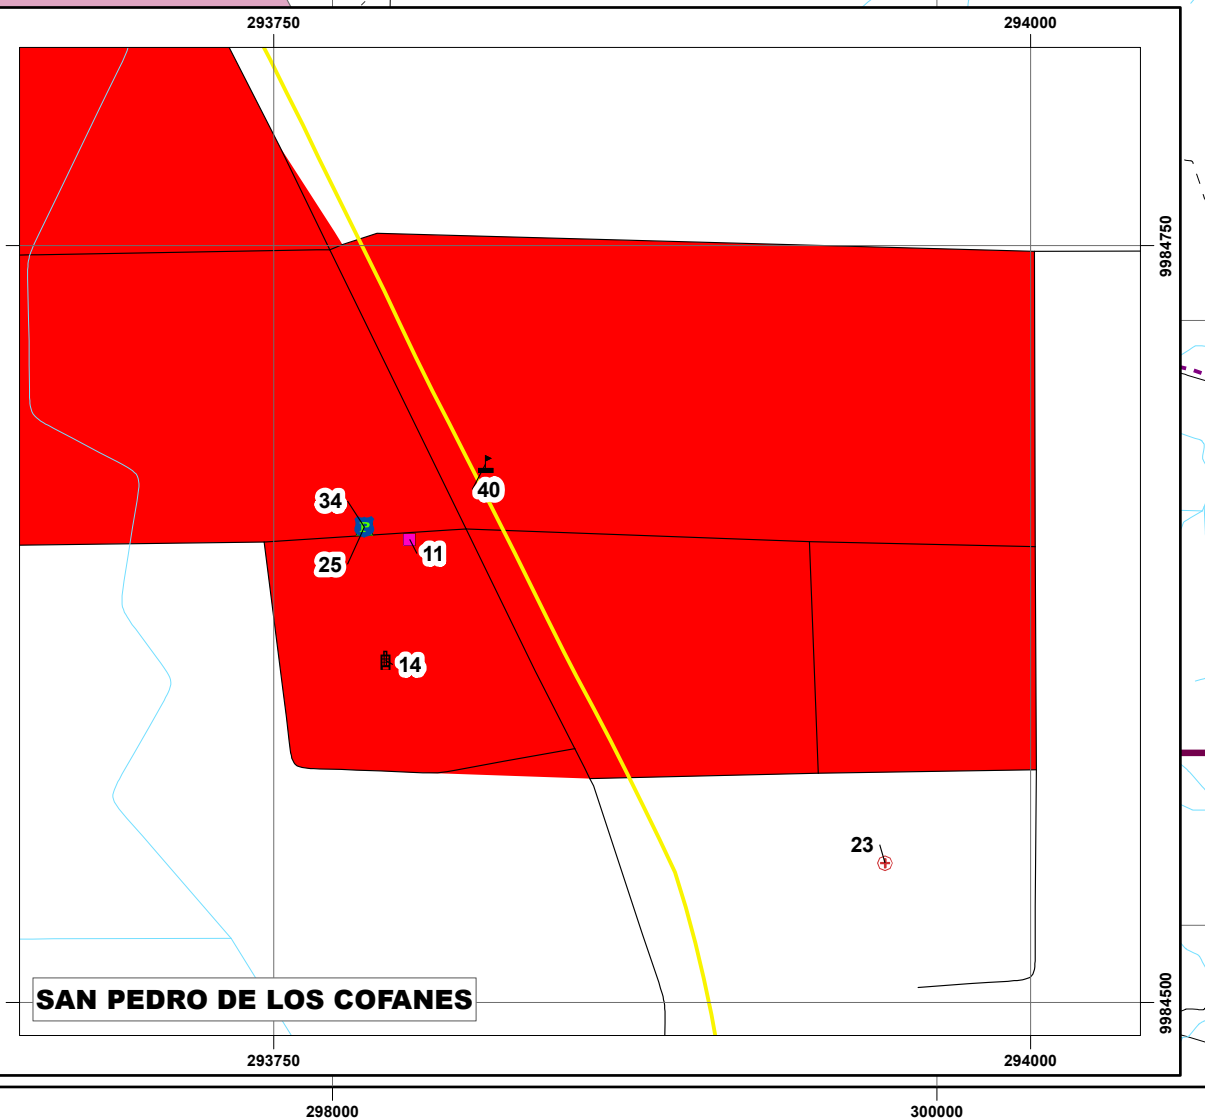

ESTUDIO COMPLEMENTARIO AL EIA Y PMA PARA LA FASE DE DESARROLLO Y PRODUCCIÓN DEL BLOQUE ENO-RON, PARA LA CONSTRUCCIÓN DE LAS PLATAFORMAS ENO NORTE Y ENO SUR, PERFORACIÓN DE 10 POZOS DE EXPLOTACIÓN EN CADA UNA, INSTALACIÓN DE ANTENAS DE COMUNICACIÓN EN CADA PLATAFORMA; Y LA INSTALACIÓN DE LÍNEAS DE FLUJO, CABLES DE PODER Y FIBRA ÓPTICA EN LOS DERECHOS DE VÍA

ZONA 18 SUR