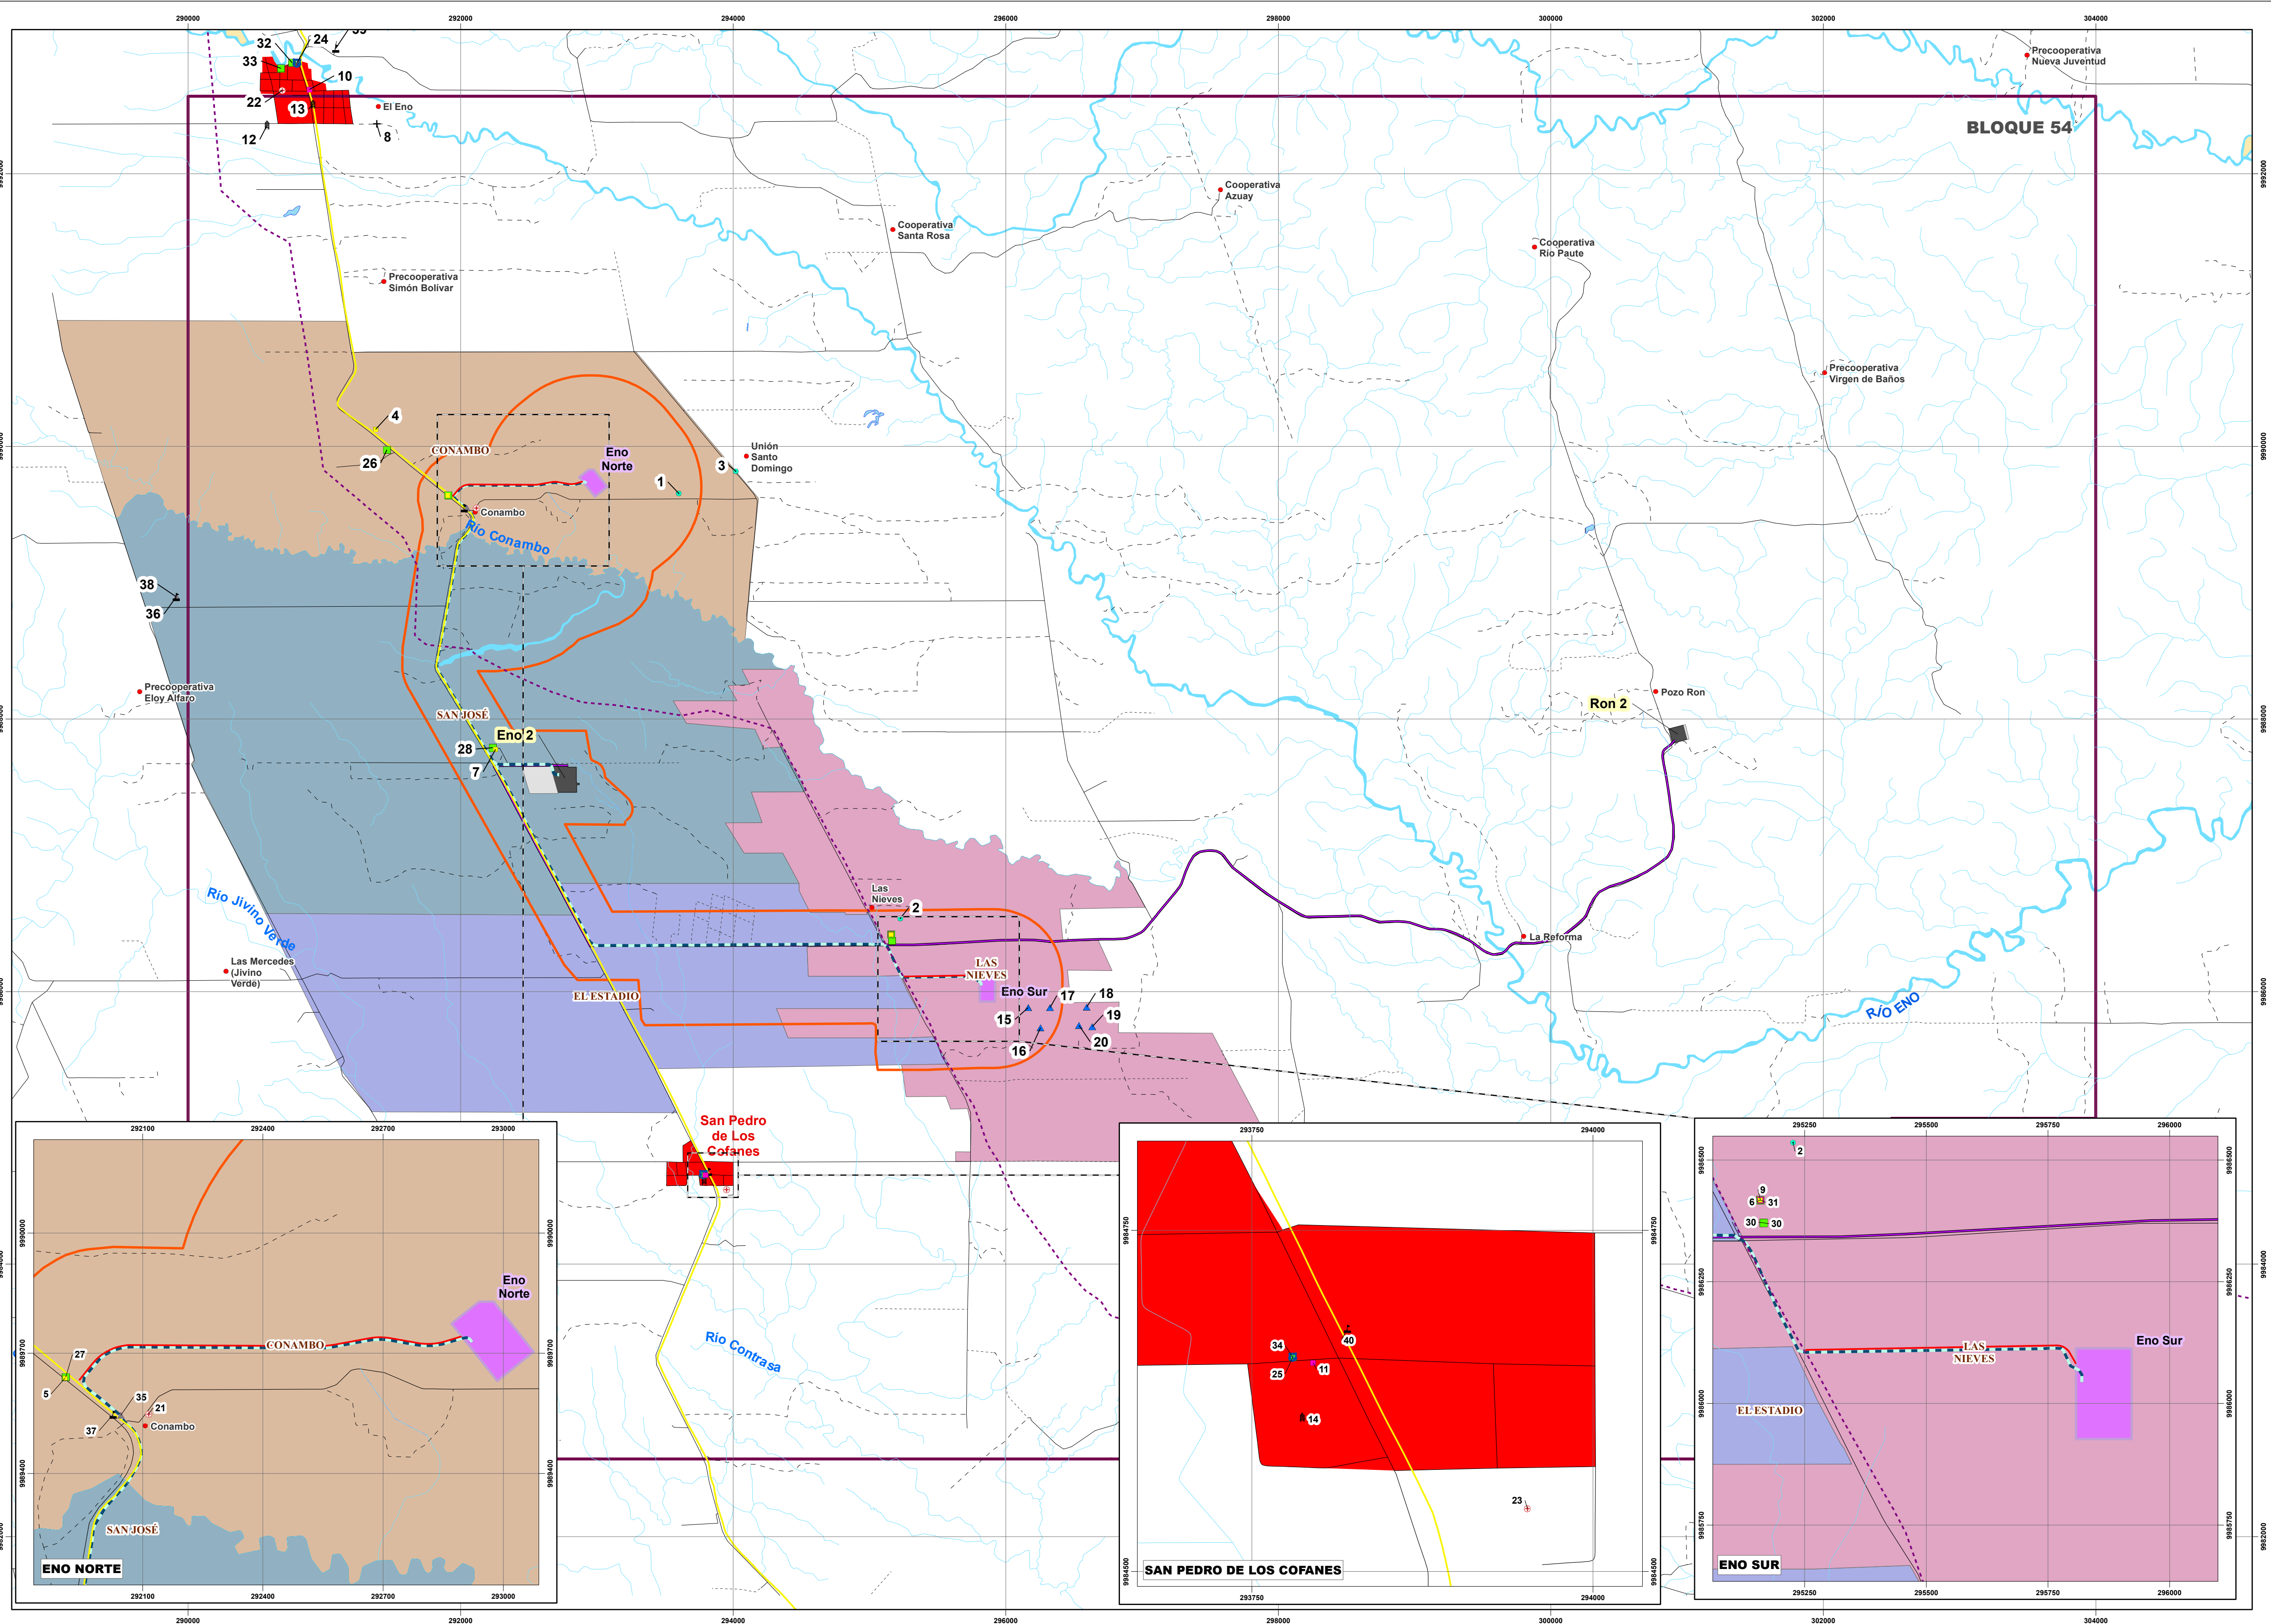

ESTUDIO COMPLEMENTARIO AL EIA Y PMA PARA LA FASE DE DESARROLLO Y PRODUCCIÓN DEL BLOQUE ENO-RON, PARA LA CONSTRUCCIÓN DE LAS PLATAFORMAS ENO NORTE Y ENO SUR, PERFORACIÓN DE 10 POZOS DE EXPLOTACIÓN EN CADA UNA, INSTALACIÓN DE ANTENAS DE COMUNICACIÓN EN CADA PLATAFORMA; Y LA INSTALACIÓN DE LÍNEAS DE FLUJO, CABLES DE PODER Y FIBRA ÓPTICA EN LOS DERECHOS DE VÍA

ZONA 18 SUR

LEYENDA					
INFRAESTRUCTURA A LICENCIAR					
	Vía de acceso		Línea de flujo		
	Plataformas nuevas		Área geográfica		
INFRAESTRUCTURA EXISTENTE					
	Línea de flujo Ron 2 - Eno 2		Plataforma Existente		
	Área licenciada no construida		Bloque 54		
DERECHOS DE VÍAS EXISTENTES					
	Ducto Sec. Eden - Lago Agrio		Poliducto Shushufindi Quito		
LOCALIDADES					
	Conambo		El Estadio		
	Las Nieves		San José		
INFRAESTRUCTURA COMUNITARIA					
ID	Infraestructura	Nombre	ID	Infraestructura	Nombre
1	Captación	Captación de agua	21	Servicio de salud	Puesto de Salud del Seguro Campesino Conambo
2		Tanque elevado de almacenamiento agua	22		Centro de Salud Tipo A El Eno
3		Tanque elevado de almacenamiento agua	23		Puesto de Salud San Pedro de los Cofanes
4	Casa comunal	Casa Comunal	24	Servicio de seguridad	Unidad de Policía Comunitaria de El Eno
5		Aula Taller	25		Unidad de Policía Comunitaria de San Pedro de los Cofanes
6	Cementerio	Cementerio El Eno	26	Cancha cubierta ISS Campesino	Cancha cubierta ISS Campesino
7		Cementerio El Eno	27		Cancha deportiva
8	Centro de culto religioso	Iglesia Católica	28	Sito de recreación	Cancha de la Escuela de Educación General Básica Palora
9		Iglesia Católica	29		Juegos infantiles
10	Administración pública	Gobierno Autónomo Descentralizado de la Parroquia El Eno	30	Juegos infantiles	Coliseo Mayor José Fidel Naula
11		Gobierno Autónomo Descentralizado de la Parroquia San Pedro de los Cofanes	31		Balneario Yaku Kaw say
12	Pozo privado de agua	Pozo privado de agua del Sr. Carlos Barahona	32	Transporte público	Parada de Bus
13		Pozo privado de agua del Sr. Carlos Barahona	33		Escuela de Educación Básica "El Oro"
14	Unidad educativa	Unidad Educativa Sebastián de Benalcázar	34	Unidad educativa	Unidad Educativa José Joaquín de Omeño
15		Unidad Educativa Sebastián de Benalcázar	35		Unidad Educativa José Joaquín de Omeño
16	Unidad educativa	Unidad Educativa Sebastián de Benalcázar	36	Unidad educativa	Unidad Educativa José Joaquín de Omeño
17		Unidad Educativa Sebastián de Benalcázar	37		Unidad Educativa José Joaquín de Omeño
18	Unidad educativa	Unidad Educativa Sebastián de Benalcázar	38	Unidad educativa	Unidad Educativa José Joaquín de Omeño
19		Unidad Educativa Sebastián de Benalcázar	39		Unidad Educativa José Joaquín de Omeño
20	Unidad educativa	Unidad Educativa Sebastián de Benalcázar	40	Unidad educativa	Unidad Educativa José Joaquín de Omeño
		Unidad Educativa Sebastián de Benalcázar			Unidad Educativa José Joaquín de Omeño