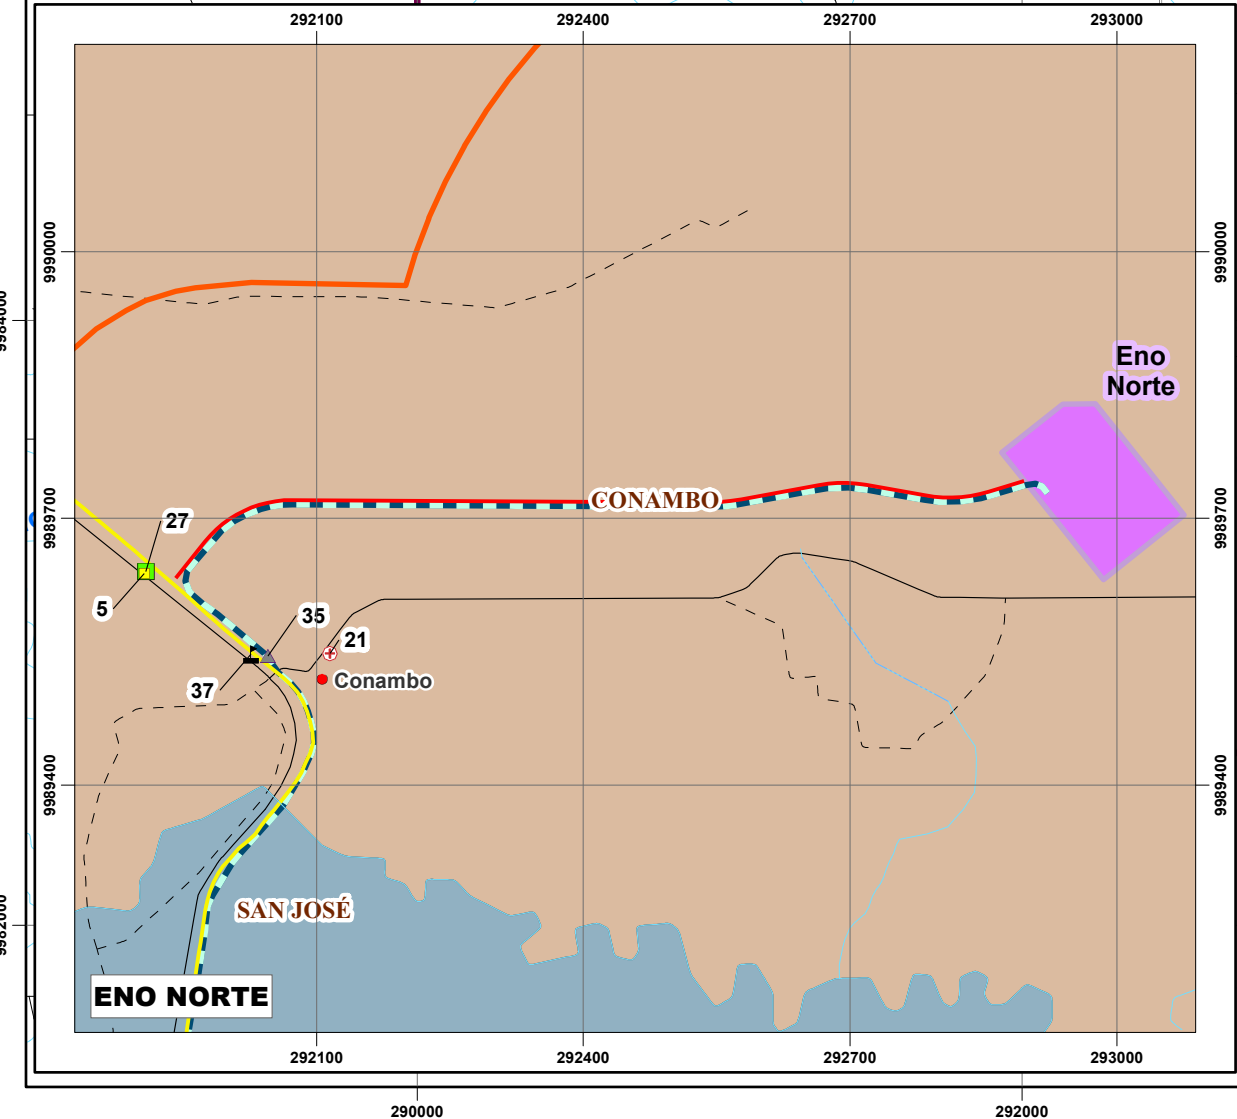

ESTUDIO COMPLEMENTARIO AL EIA Y PMA PARA LA FASE DE DESARROLLO Y PRODUCCIÓN DEL BLOQUE ENO-RON, PARA LA CONSTRUCCIÓN DE LAS PLATAFORMAS ENO NORTE Y ENO SUR, PERFORACIÓN DE 10 POZOS DE EXPLOTACIÓN EN CADA UNA, INSTALACIÓN DE ANTENAS DE COMUNICACIÓN EN CADA PLATAFORMA; Y LA INSTALACIÓN DE LÍNEAS DE FLUJO, CABLES DE PODER Y FIBRA ÓPTICA EN LOS DERECHOS DE VÍA

ZONA 18 SUR