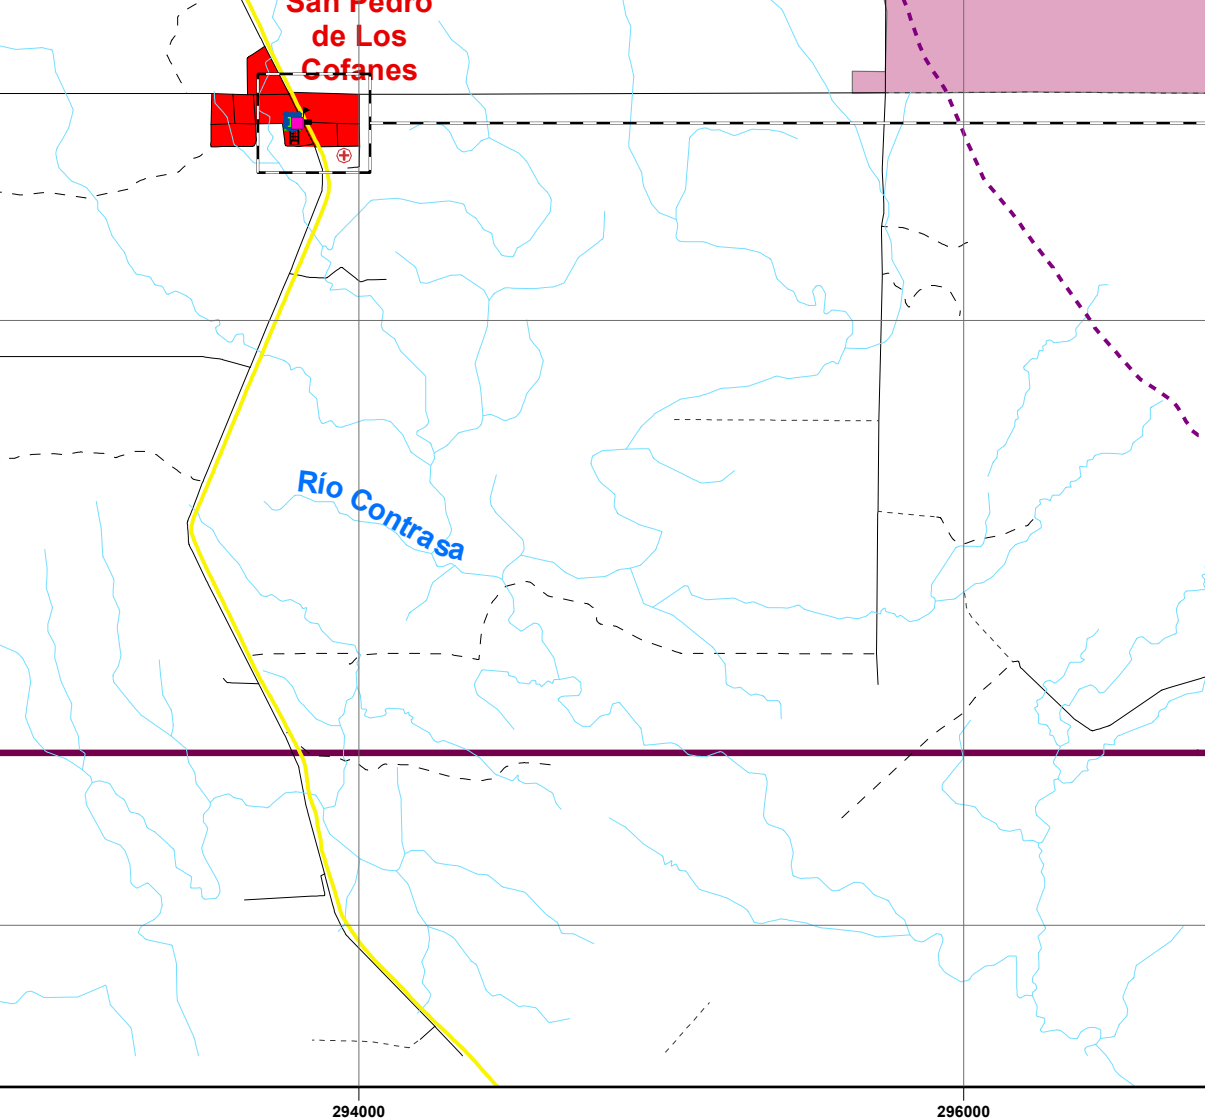

ESTUDIO COMPLEMENTARIO AL EIA Y PMA PARA LA FASE DE DESARROLLO Y PRODUCCIÓN DEL BLOQUE ENO-RON, PARA LA CONSTRUCCIÓN DE LAS PLATAFORMAS ENO NORTE Y ENO SUR, PERFORACIÓN DE 10 POZOS DE EXPLOTACIÓN EN CADA UNA, INSTALACIÓN DE ANTENAS DE COMUNICACIÓN EN CADA PLATAFORMA; Y LA INSTALACIÓN DE LÍNEAS DE FLUJO, CABLES DE PODER Y FIBRA ÓPTICA EN LOS DERECHOS DE VÍA

ZONA 18 SUR