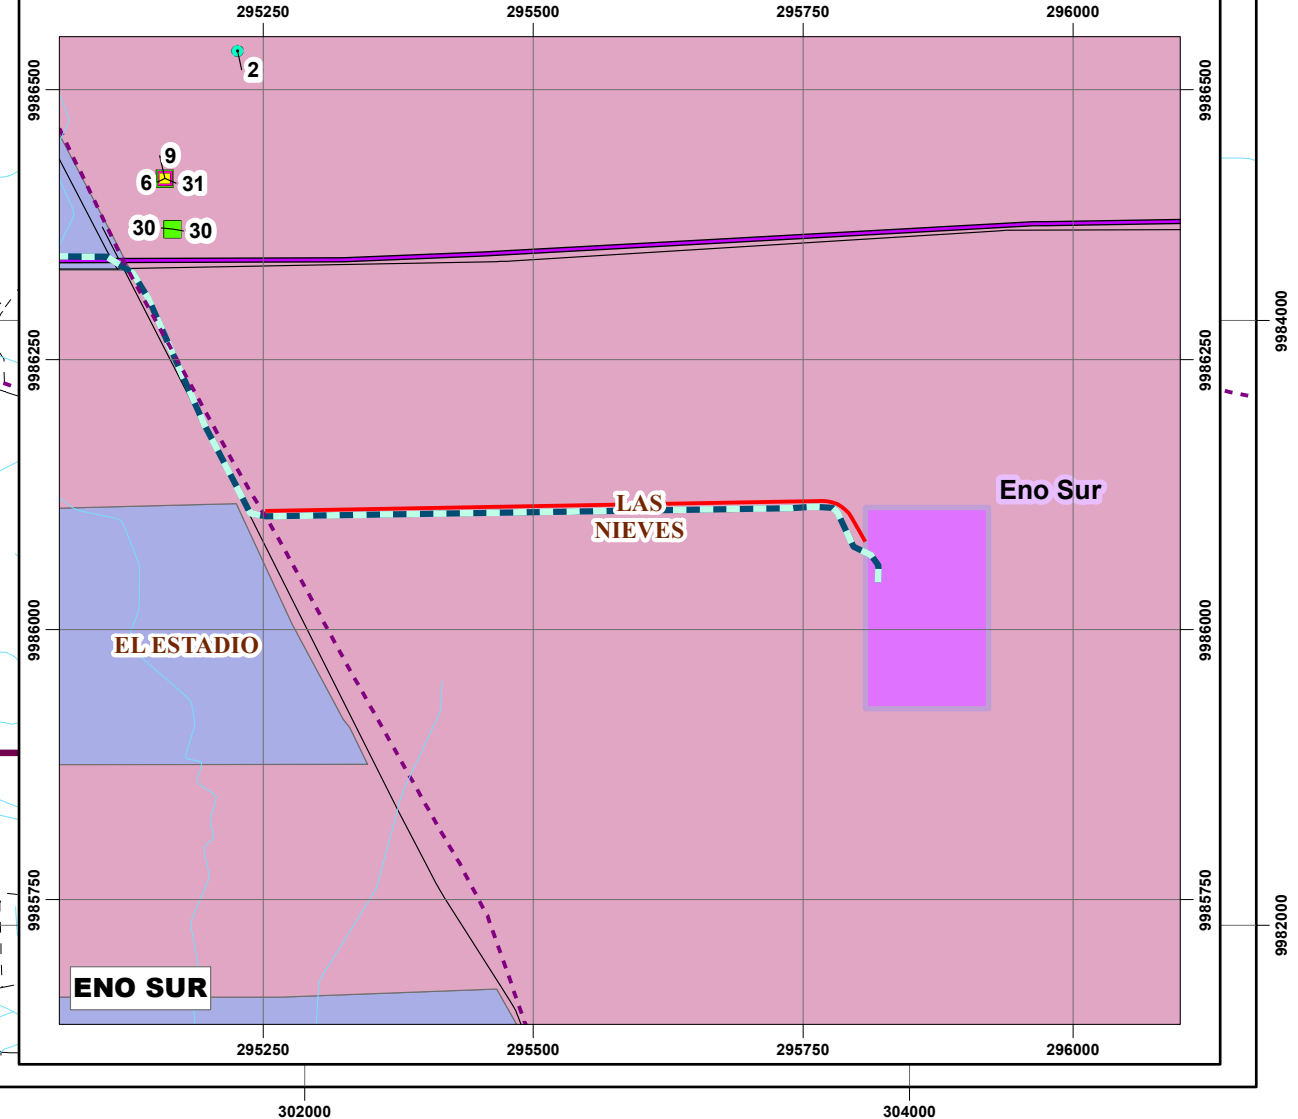

ESTUDIO COMPLEMENTARIO AL EIA Y PMA PARA LA FASE DE DESARROLLO Y PRODUCCIÓN DEL BLOQUE ENO-RON, PARA LA CONSTRUCCIÓN DE LAS PLATAFORMAS ENO NORTE Y ENO SUR, PERFORACIÓN DE 10 POZOS DE EXPLOTACIÓN EN CADA UNA, INSTALACIÓN DE ANTENAS DE COMUNICACIÓN EN CADA PLATAFORMA; Y LA INSTALACIÓN DE LÍNEAS DE FLUJO, CABLES DE PODER Y FIBRA ÓPTICA EN LOS DERECHOS DE VÍA

ZONA 18 SUR