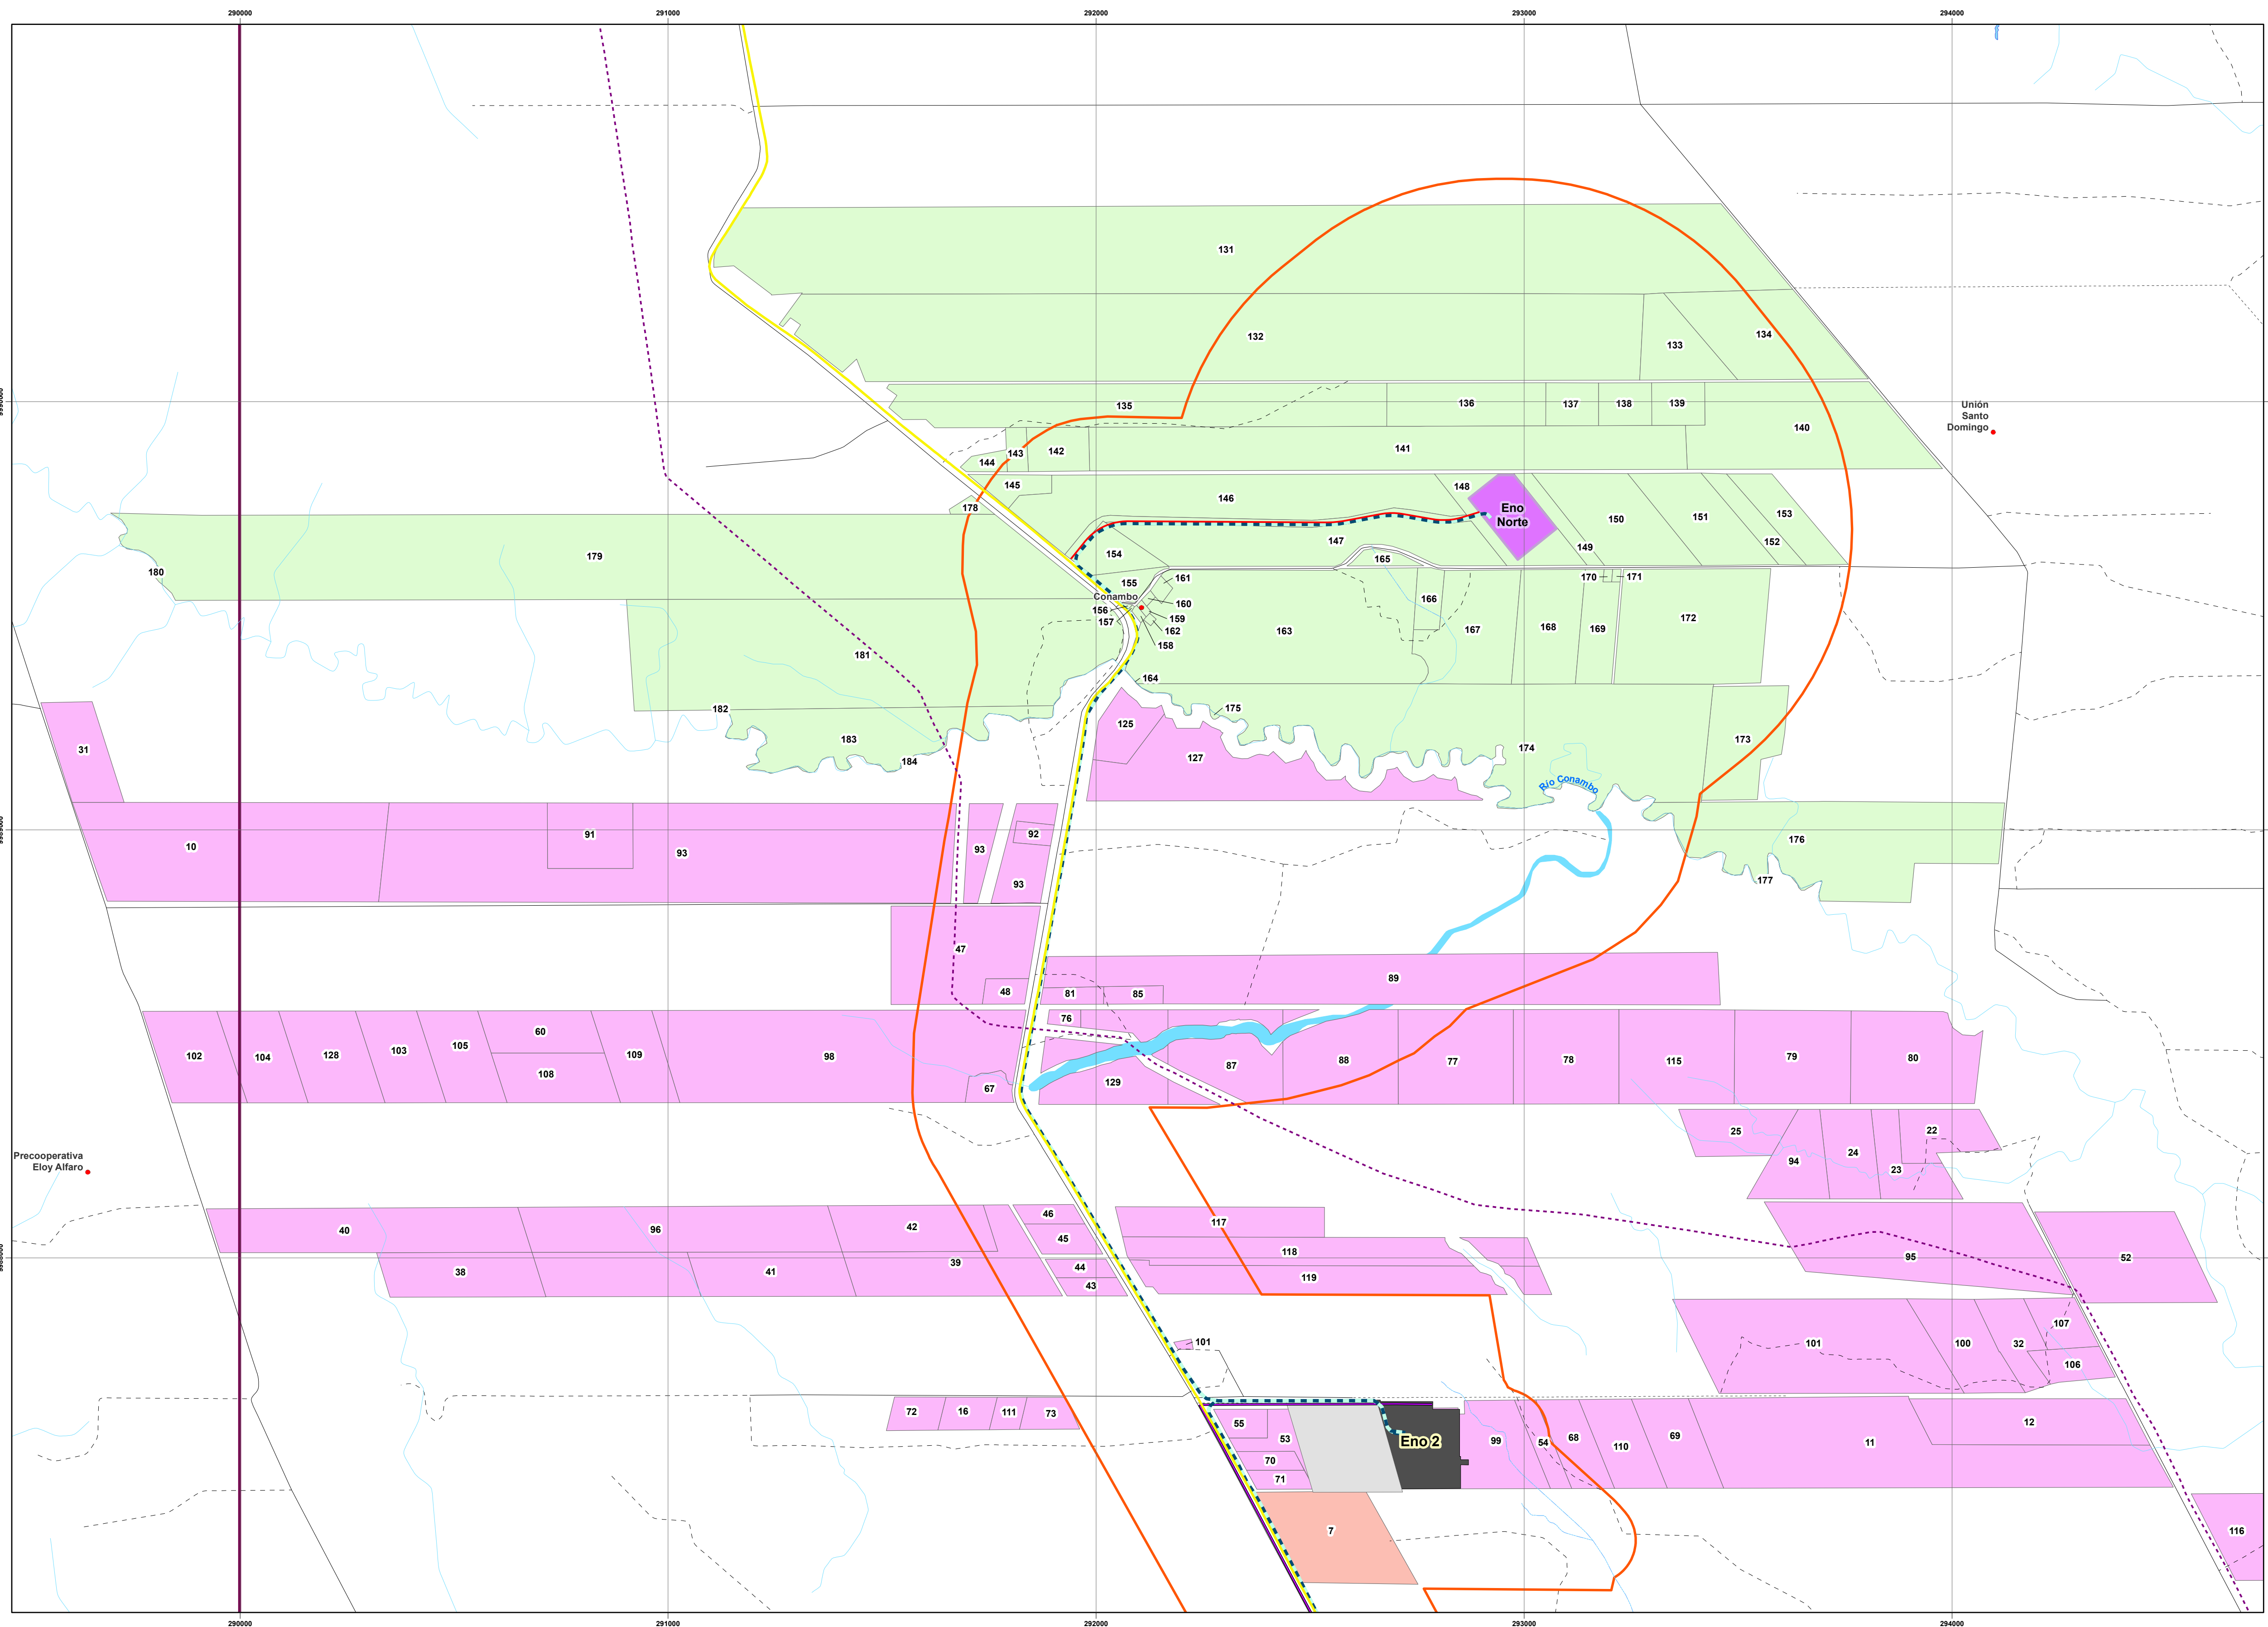

ESTUDIO COMPLEMENTARIO AL EIA Y PMA PARA LA FASE DE DESARROLLO Y PRODUCCIÓN DEL BLOQUE ENO-RON, PARA LA CONSTRUCCIÓN DE LAS PLATAFORMAS ENO NORTE Y ENO SUR, PERFORACIÓN DE 10 POZOS DE EXPLOTACIÓN EN CADA UNA, INSTALACIÓN DE ANTENAS DE COMUNICACIÓN EN CADA PLATAFORMA; Y LA INSTALACIÓN DE LÍNEAS DE FLUJO, CABLES DE PODER Y FIBRA ÓPTICA EN LOS DERECHOS DE VÍA

ZONA 18 SUR

LEYENDA

INFRAESTRUCTURA A LICENCIAR

- Vía de acceso
- Línea de flujo
- Plataformas nuevas
- Área geográfica

INFRAESTRUCTURA EXISTENTE

- Línea de flujo Ron 2 - Eno 2
- Plataforma Existente
- Área licenciada no construida
- Bloque 54

DERECHOS DE VÍAS EXISTENTES

- Oleoducto Sec. Eden - Lago Agrio
- Poliducto Shushufindi Quito

PREDIOS

- Entrix, Levantamiento en campo, 2023
- GAD Shushufindi, julio 2023
- MAG-2022 (Digitalización geoportall catastro rural)