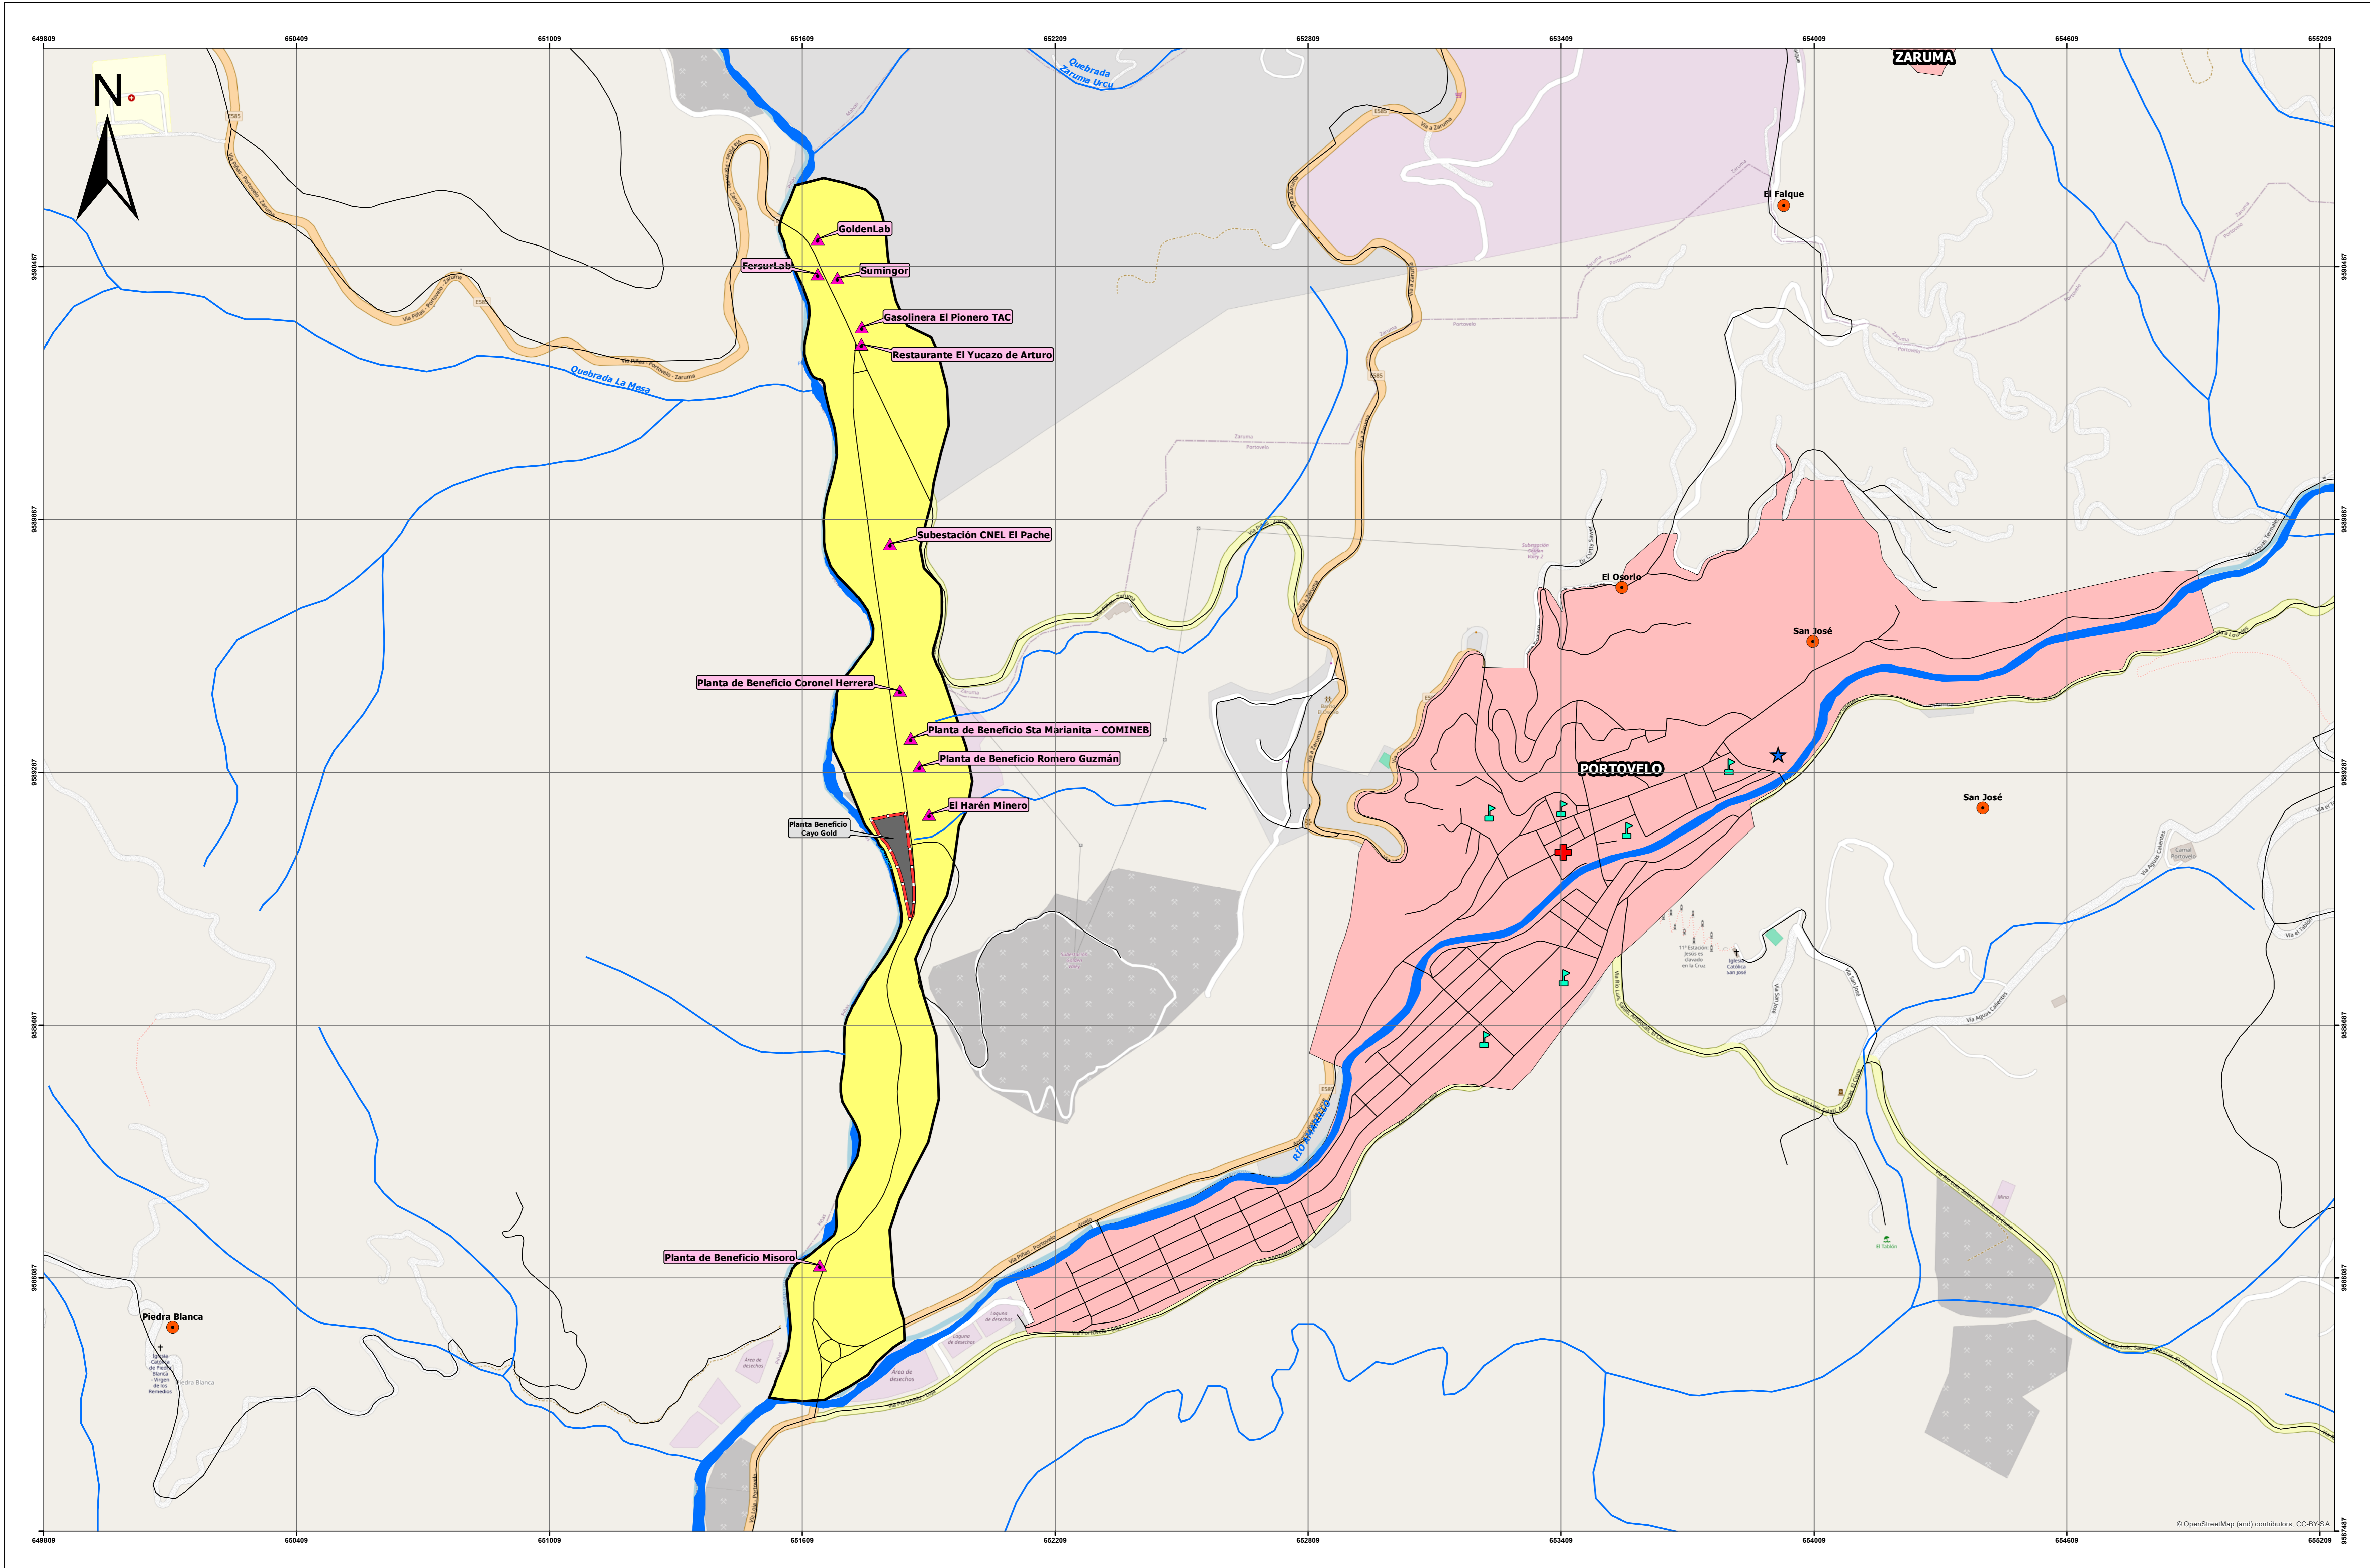

DIAGNÓSTICO AMBIENTAL DE LAS ACTIVIDADES MINERAS: "BENEFICIO, FUNDICIÓN Y REFINACIÓN DE MINERALES METÁLICOS EN PLANTA DE BENEFICIO CAYO GOLD (CÓDIGO 30000443), UBICADA EN EL SECTOR EL PACHE, CANTÓN PORTOVELO, PROVINCIA DE EL ORO

TITULO MAPA: **MAPA POBLADOS E INFRAESTRUCTURA**

FECHA: **MARZO 2026**

PROPONENTE:

Empresa Productora Golden Valley Planta S.A.

ELABORADO POR:

FUENTE:

- Cartografía Base IGM, 2013, Escala 1:50.000.
- INEC, 2015.
- Empresa Productora Golden Valley Planta S.A.
- GAD Municipal Portovelo, 2024

No MAPA

MAPA 40

Provincia	Cantón	Parroquia
EL ORO	PORTOVELO	PORTOVELO

Y. Nuñez